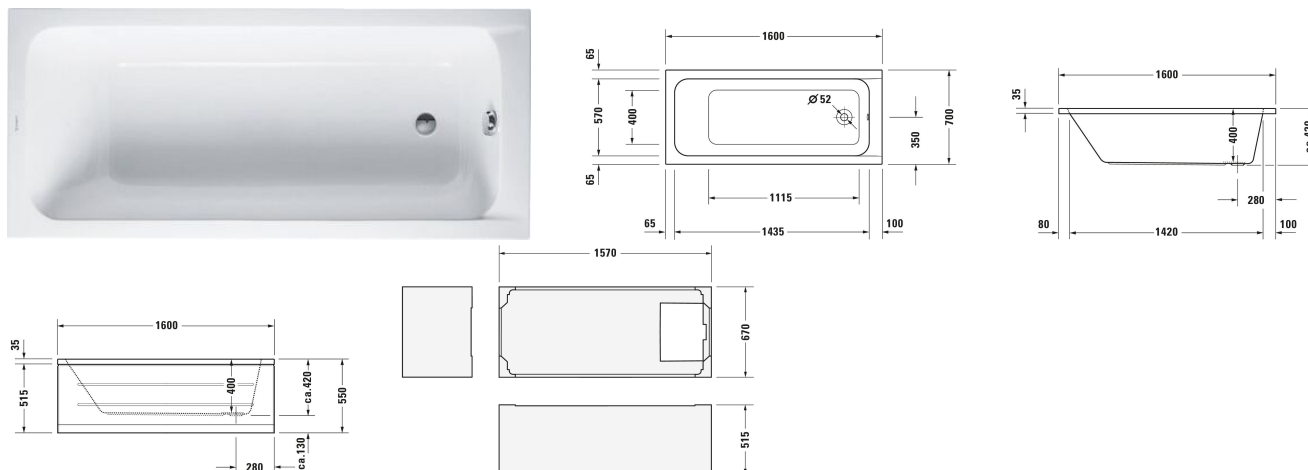

D-Code Bañera # 700096000000000

| < 1600 mm > |

Bañera	Medidas	Peso	Nº de pedido
Rectangular, Tipo de montaje: Empotrado, Blanco, Acrílico sanitario, Cantidad de inclinaciones dorsales: 1 Variable, Rebosadero: Sí, Posición del desagüe: Zona plantar, Posición del rebosadero: Zona plantar, Capacidad: 100 l, Profundidad interior: 400 mm, Altura con el faldón: 550 mm			
Acabados			
00 Blanco			
Versiones			
		17,500 kg	700096000000000
Productos relacionados			
Anclaje de bañera/plato de ducha , 100 x 30 mm	100 x 30 mm		790125
Vaciador automático con rebosadero Circular con empuñadura empotrada, Longitud del cable de Bowden: 530 mm, Diámetro de desagüe: 52 mm, 400 x 80 mm	400 x 80 mm		790225
Junta de insonorización , 3300 x 4 mm	3300 x 4 mm		790126
Patas Adecuado para D-Code, D-Neo, Duravit No.1, Altura: 115-180 mm, 580 x 40 mm	580 x 40 mm		790127
Asidero de bañera Cromado, 311 x 56 mm	311 x 56 mm		792804
Set de insonorización Material: asfalto, Espuma de PE, 520 x 400 mm	520 x 400 mm		791368

Todas las fichas técnicas contienen las medidas (mm) necesarias que están sometido a las tolerancias habituales. Las medidas exactas solo pueden ser tomadas en el producto.