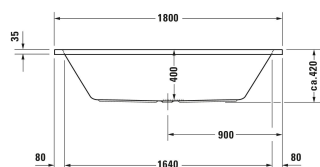

D-Code Bañera # 700101000000000

| < 1800 mm > |

Bañera	Medidas	Peso	Nº de pedido
Rectangular, Tipo de montaje: Empotrado, Blanco, Acrílico sanitario, Cantidad de inclinaciones dorsales: 2, Rebosadero: Sí, Posición del desagüe: Centro, Posición del rebosadero: Centro, Capacidad: 150 l, Profundidad interior: 400 mm, Altura con el faldón: 550 mm			
<b>Acabados</b>			
00 Blanco			
<b>Versiones</b>			
		21,500 kg	700101000000000
<b>Productos relacionados</b>			
Anclaje de bañera/plato de ducha , 100 x 30 mm	100 x 30 mm		790125
Vaciador automático con rebosadero Circular con empuñadura empotrada, Longitud del cable de Bowden: 1000 mm, Diámetro de desagüe: 52 mm, 400 x 80 mm	400 x 80 mm		790226
Junta de insonorización , 3300 x 4 mm	3300 x 4 mm		790126
Patas Adecuado para D-Code, D-Neo, Duravit No.1, Altura: 115-180 mm, 580 x 40 mm	580 x 40 mm		790127
Asidero de bañera Cromado, 311 x 56 mm	311 x 56 mm		792804
Set de insonorización Material: asfalto, Espuma de PE, 520 x 400 mm	520 x 400 mm		791368

Todas las fichas técnicas contienen las medidas (mm) necesarias que están sometido a las tolerancias habituales. Las medidas exactas solo pueden ser tomadas en el producto.