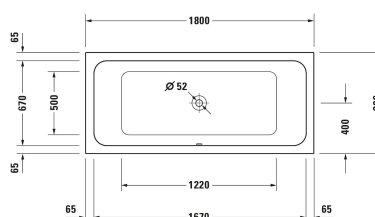

D-Code Bañera # 700101000000000

| < 1800 mm > |

Bañera	Medidas	Peso	Nº de pedido
Rectangular, Tipo de montaje: Empotrado, Blanco, Acrílico sanitario, Cantidad de inclinaciones dorsales: 2, Rebosadero: Sí, Posición del desagüe: Centro, Posición del rebosadero: Centro, Capacidad: 150 l, Profundidad interior: 400 mm, Altura con el faldón: 550 mm			
<b>Acabados</b>			
00 Blanco			
<b>Versiones</b>			
		21,500 kg	700101000000000
<b>Productos relacionados</b>			
Anclaje de bañera/plato de ducha , 100 x 30 mm	100 x 30 mm		790125
Vaciador automático con rebosadero Circular con empuñadura empotrada, Longitud del cable de Bowden: 1000 mm, Diámetro de desagüe: 52 mm, 400 x 80 mm	400 x 80 mm		790226
Junta de insonorización , 3300 x 4 mm	3300 x 4 mm		790126
Patas Adecuado para D-Code, D-Neo, Duravit No.1, Altura: 115-180 mm, 580 x 40 mm	580 x 40 mm		790127
Asidero de bañera Cromado, 311 x 56 mm	311 x 56 mm		792804
Set de insonorización Material: asfalto, Espuma de PE, 520 x 400 mm	520 x 400 mm		791368

Todas las fichas técnicas contienen las medidas (mm) necesarias que están sometido a las tolerancias habituales. Las medidas exactas solo pueden ser tomadas en el producto.