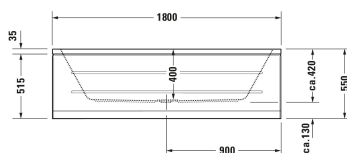

D-Code Bañera # 700101000000000

| < 1800 mm > |

Bañera	Medidas	Peso	Nº de pedido
Rectangular, Tipo de montaje: Empotrado, Blanco, Acrílico sanitario, Cantidad de inclinaciones dorsales: 2, Rebosadero: Sí, Posición del desagüe: Centro, Posición del rebosadero: Centro, Capacidad: 150 l, Profundidad interior: 400 mm, Altura con el faldón: 550 mm			
<b>Acabados</b>			
00 Blanco			
<b>Versiones</b>			
		21,500 kg	700101000000000
<b>Productos relacionados</b>			
Anclaje de bañera/plato de ducha , 100 x 30 mm	100 x 30 mm		790125
Vaciador automático con rebosadero Circular con empuñadura empotrada, Longitud del cable de Bowden: 1000 mm, Diámetro de desagüe: 52 mm, 400 x 80 mm	400 x 80 mm		790226
Junta de insonorización , 3300 x 4 mm	3300 x 4 mm		790126
Patas Adecuado para D-Code, D-Neo, Duravit No.1, Altura: 115-180 mm, 580 x 40 mm	580 x 40 mm		790127
Asidero de bañera Cromado, 311 x 56 mm	311 x 56 mm		792804
Set de insonorización Material: asfalto, Espuma de PE, 520 x 400 mm	520 x 400 mm		791368

Todas las fichas técnicas contienen las medidas (mm) necesarias que están sometido a las tolerancias habituales. Las medidas exactas solo pueden ser tomadas en el producto.