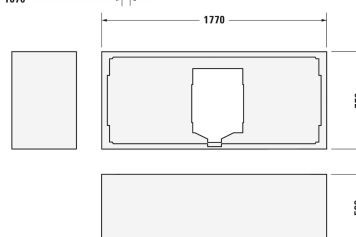

D-Code Bañera # 700101000000000

| < 1800 mm > |

Bañera	Medidas	Peso	Nº de pedido
Rectangular, Tipo de montaje: Empotrado, Blanco, Acrílico sanitario, Cantidad de inclinaciones dorsales: 2, Rebosadero: Sí, Posición del desagüe: Centro, Posición del rebosadero: Centro, Capacidad: 150 l, Profundidad interior: 400 mm, Altura con el faldón: 550 mm			
<b>Acabados</b>			
00 Blanco			
<b>Versiones</b>			
		21,500 kg	700101000000000
<b>Productos relacionados</b>			
Anclaje de bañera/plato de ducha , 100 x 30 mm	100 x 30 mm		790125
Vaciador automático con rebosadero Circular con empuñadura empotrada, Longitud del cable de Bowden: 1000 mm, Diámetro de desagüe: 52 mm, 400 x 80 mm	400 x 80 mm		790226
Junta de insonorización , 3300 x 4 mm	3300 x 4 mm		790126
Patas Adecuado para D-Code, D-Neo, Duravit No.1, Altura: 115-180 mm, 580 x 40 mm	580 x 40 mm		790127
Asidero de bañera Cromado, 311 x 56 mm	311 x 56 mm		792804
Set de insonorización Material: asfalto, Espuma de PE, 520 x 400 mm	520 x 400 mm		791368

Todas las fichas técnicas contienen las medidas (mm) necesarias que están sometido a las tolerancias habituales. Las medidas exactas solo pueden ser tomadas en el producto.