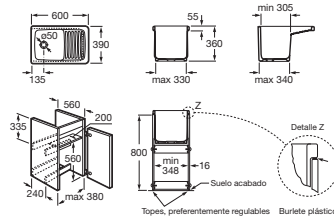

HENARES

Mueble para lavadero

MEDIDAS

Longitud 378 mm
 Anchura 555 mm
 Altura 786 mm

COLORES Y ACABADOS

806 Blanco brillo

PVPR (IVA INCLUIDO)

80,83 €

DIBUJOS TÉCNICOS

CARACTERÍSTICAS

Estructura del mueble: Puertas

Tipo de puerta: Batiente

COMPATIBLE

Lavadero de porcelana

368951...1

Henares