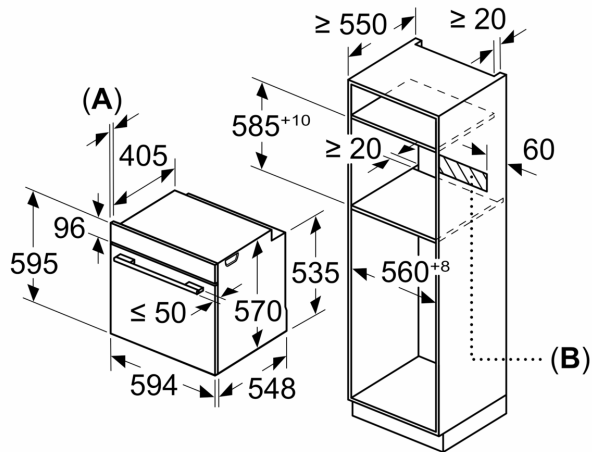

Datos técnicos

Tipo de construcción: Integrable
 Sistema de limpieza: .. Sistema de limpieza EasyClean®, Asistente de limpieza con agua
 Dimensiones de instalación necesarias (H x W x D): 585-595 x 560-568 x 550 mm
 Dimensiones (Altura x Ancho x Fondo): 595 x 594 x 548 mm
 Medidas del producto embalado: 675 x 660 x 690 mm
 Material del panel de mandos: Metálico
 Material de la puerta: vidrio
 Peso neto: 34.3 kg
 Volumen útil (de la cavidad): 71 l
 Modos de calentamiento: Grill de amplia superficie, Aire caliente suave, Aire caliente 3D, Hornear, Función Pizza, Calor inferior, Grill con aire caliente
 Regulación de temperatura: Mecánico
 Número de luces interiores: 1
 Longitud del cable de alimentación eléctrica: 120.0 cm
 Código EAN: 4242005216932
 Número de cavidades - (2010/30/CE): 1
 Clase de eficiencia energética: A
 Consumo de energía por ciclo convencional (2010/30/EC): 0.97 kWh/cycle
 Energy consumption per cycle forced air convection (2010/30/EC): 81 kWh/cycle
 Índice de eficiencia energética (2010/30/CE): 95.3 %
 Potencia: 3400 W
 Intensidad corriente eléctrica: 16 A
 Tensión: 220-240 V
 Frecuencia: 50; 60 Hz
 Tipo de enchufe: Schuko a tierra
 Accesorios incluidos: ... 1 x Parrilla profesional, 1 x Bandeja universal

4 242005 216932

Serie 6, Horno, 60 x 60 cm, Acero inoxidable
HBA5360S0

Dimensiones en mm

A: 19,5 mm
B: Espacio para la conexión del aparato
 320 x 115 mm

Montaje con una placa.