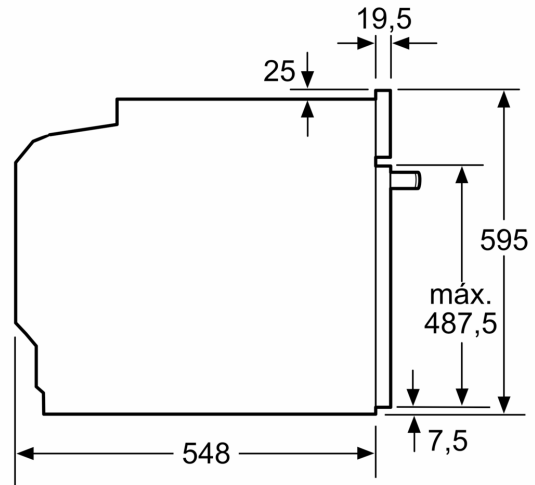

Datos técnicos

Tipo de construcción: Integrable
 Sistema de limpieza: .. Sistema de limpieza EasyClean®, Asistente de limpieza con agua
 Dimensiones de instalación necesarias (H x W x D): 585-595 x 560-568 x 550 mm
 Dimensiones (Altura x Ancho x Fondo): 595 x 594 x 548 mm
 Medidas del producto embalado: 675 x 660 x 690 mm
 Material del panel de mandos: Metálico
 Material de la puerta: vidrio
 Peso neto: 34.3 kg
 Volumen útil (de la cavidad): 71 l
 Modos de calentamiento: Grill de amplia superficie, Aire caliente suave, Aire caliente 3D, Hornear, Función Pizza, Calor inferior, Grill con aire caliente
 Regulación de temperatura: Mecánico
 Número de luces interiores: 1
 Longitud del cable de alimentación eléctrica: 120.0 cm
 Código EAN: 4242005216932
 Número de cavidades - (2010/30/CE): 1
 Clase de eficiencia energética: A
 Consumo de energía por ciclo convencional (2010/30/EC): 0.97 kWh/cycle
 Energy consumption per cycle forced air convection (2010/30/EC): 81 kWh/cycle
 Índice de eficiencia energética (2010/30/CE): 95.3 %
 Potencia: 3400 W
 Intensidad corriente eléctrica: 16 A
 Tensión: 220-240 V
 Frecuencia: 50; 60 Hz
 Tipo de enchufe: Schuko a tierra
 Accesorios incluidos: ... 1 x Parrilla profesional, 1 x Bandeja universal

4 242005 216932

Serie 6, Horno, 60 x 60 cm, Acero inoxidable
HBA5360S0

Dimensiones en mm

A: 19,5 mm
B: Espacio para la conexión del aparato
 320 x 115 mm

Montaje con una placa.