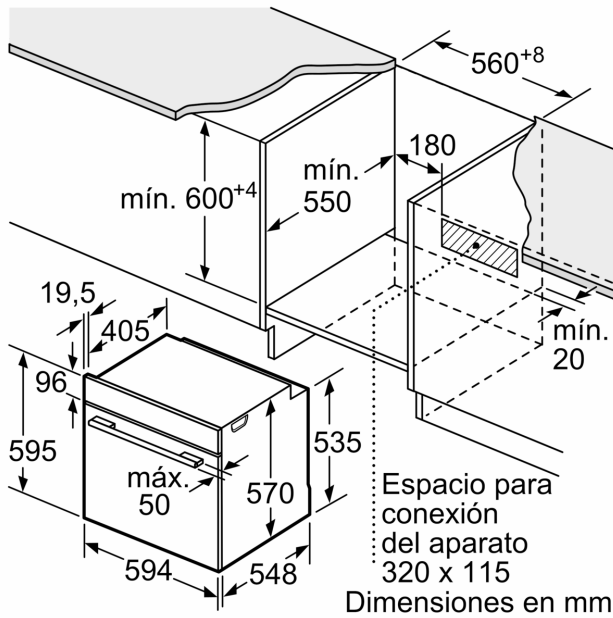

Datos técnicos

Tipo de construcción: Integrable
 Sistema de limpieza: .. Sistema de limpieza EasyClean®, Asistente de limpieza con agua
 Dimensiones de instalación necesarias (H x W x D): 585-595 x 560-568 x 550 mm
 Dimensiones (Altura x Ancho x Fondo): 595 x 594 x 548 mm
 Medidas del producto embalado: 675 x 660 x 690 mm
 Material del panel de mandos: Metálico
 Material de la puerta: vidrio
 Peso neto: 34.3 kg
 Volumen útil (de la cavidad): 71 l
 Modos de calentamiento: Grill de amplia superficie, Aire caliente suave, Aire caliente 3D, Hornear, Función Pizza, Calor inferior, Grill con aire caliente
 Regulación de temperatura: Mecánico
 Número de luces interiores: 1
 Longitud del cable de alimentación eléctrica: 120.0 cm
 Código EAN: 4242005216932
 Número de cavidades - (2010/30/CE): 1
 Clase de eficiencia energética: A
 Consumo de energía por ciclo convencional (2010/30/EC): 0.97 kWh/cycle
 Energy consumption per cycle forced air convection (2010/30/EC): 81 kWh/cycle
 Índice de eficiencia energética (2010/30/CE): 95.3 %
 Potencia: 3400 W
 Intensidad corriente eléctrica: 16 A
 Tensión: 220-240 V
 Frecuencia: 50; 60 Hz
 Tipo de enchufe: Schuko a tierra
 Accesorios incluidos: ... 1 x Parrilla profesional, 1 x Bandeja universal

4 242005 216932

Serie 6, Horno, 60 x 60 cm, Acero inoxidable
HBA5360S0

Dimensiones en mm

A: 19,5 mm
B: Espacio para la conexión del aparato
 320 x 115 mm

Montaje con una placa.