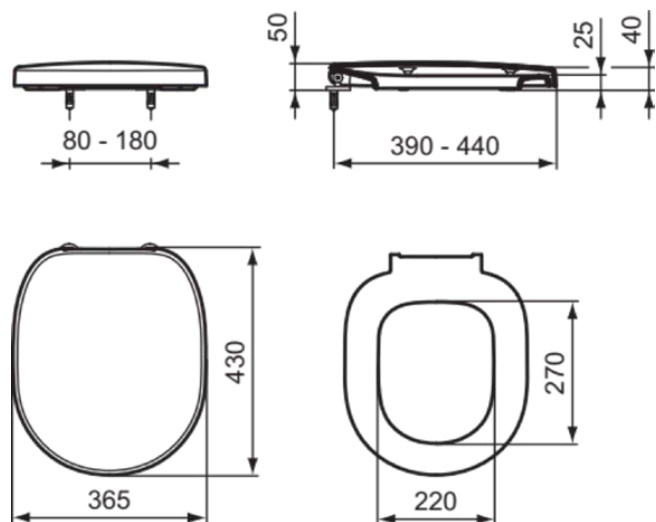

CONNECT

E712801

CONNECT | Asiento envolvente 365x430x50 mm en acabado blanco brillante

Imagen & dibujo técnico

información general

Tipo de subproducto	Asiento envolvente
Marca	Ideal Standard
Nombre de la suite	CONNECT
Código de color	01
Descripción del color	Blanco Brillante
Efecto de acabado superficial	Brillante
Altura (mm)	50
Ancho (mm)	365
Longitud / Proyección (mm)	430
Código EAN	5017830399391
VVS	615316000
Peso neto / kg)	2.20

Downloads

- [Guía de instalación](#)

Normas y certificaciones de productos

Especificaciones del producto

Fijación de la pata articulada al asiento	Bisagras incluidas
aspecto delgado	No
Opción de liberación rápida	No
Protección antirrobo	No
Con motivo / icono	No
Para inodoro universal	No
Función de cierre	Cierre normal
Calidad de los materiales	Termoestable (Duroplast)
tecnología PVD	No
Tecnología IdealPlus	No
Lugar de fijación	Top
material de la bisagra	Stainless steel
Con hueco higiénico / asiento de inodoro fijo	No