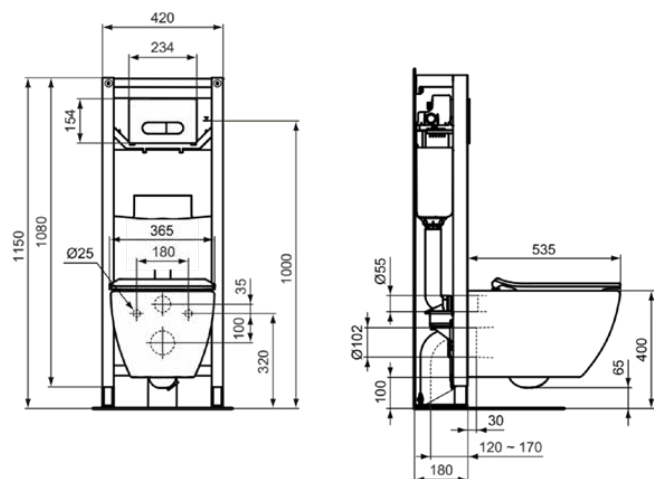

TESI

T3546V3

TESI | Inodoro suspendido 365x535x335 mm en acabado negro seda, salida horizontal | AquaBlade

### Imagen & dibujo técnico

### información general

Tipo de subproducto	Inodoro suspendido
Marca	Ideal Standard
Nombre de la suite	TESI
Diseñador	Studio Levien
Código de color	V3
Descripción del color	Negro Seda
Efecto de acabado superficial	Satinado
Altura (mm)	335
Ancho (mm)	365
Longitud / Proyección (mm)	535
Método de fijación	Tornillos de fijación
Código EAN	801414048551
Peso neto / kg)	22.00