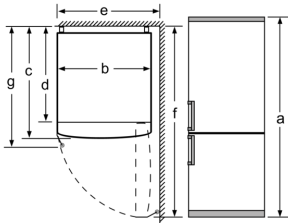

Serie 4, Frigorífico combinado de libre instalación, 186 x 60 cm, Blanco KGN36VWEA

Nombre del aparato	a	b	c	d	e	f	g
KGN36 (Tirador integrado)	1860	600	660	590	600	1210	660
KGN36 (Tirador externo)	1860	600	660	590	640	1210	700

Especificaciones	
a	Altura
b	Anchura
c	Profundidad con la puerta cerrada y sin tirador
d	Profundidad del armario
e	Anchura con la puerta abierta a 90°
f	Profundidad con la puerta abierta
g	Profundidad con la puerta cerrada y con tirador

Dimensiones en mm