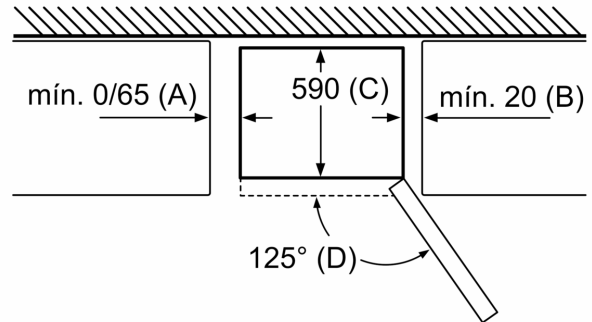

Datos técnicos

Clase de eficiencia energética: E
 Promedio anual de consumo de energía (kWh/año): . 238 kWh/annum
 Volumen neto del congelador: 89 l
 Volumen neto del frigorífico:279 l
 Nivel de ruido: 39 dB(A) re 1 pW
 Clase de nivel de ruido:C
 Tipo de construcción: Libre instalación
 Opción puerta panelable: No es posible
 Altura: 2030 mm
 Anchura: 600 mm
 Fondo del aparato sin tirador:660 mm
 Peso neto: 74.0 kg
 Intensidad corriente eléctrica: 10 A
 Apertura de la puerta: A la derecha reversible
 Tensión: 220-240 V
 Frecuencia: 50 Hz
 Longitud del cable de alimentación eléctrica: 240.0 cm
 Nº de motocompresores: 1
 Nº de sistemas de frío independientes: 2
 Ventilador interior sección frigorífico: No
 Puerta reversible: Si
 Nº de bandejas regulables en el frigorífico: 3
 Estantes para botellas: Si
 Sistema No frost: Frigorífico y congelador
 Tipo de instalación: Libre instalación

Dimensiones en mm

Nombre del aparato	A	B	C	D
KGN33, 36, 39, 46, 49	0/65	20	590	125
KGF39, 49	0/65	20	590	125

Dimensión A:
en modelos con tirador vertical integrado, se requiere una distancia mínima de 65 mm para una apertura sencilla.