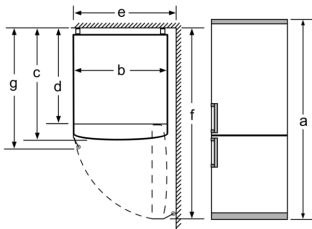

Serie 4, Frigorífico combinado de libre instalación, 203 x 60 cm, Acero inoxidable antihuellas KGN39VIEA

Nombre del aparato	a	b	c	d	e	f	g
KGN39/KGF39 (tirador integrado)	2030	600	660	590	600	1210	660
KGN39/KGF39 (tirador externo)	2030	600	660	590	640	1210	700

Datos técnicos	
a	Altura
b	Ancho
c	Profundidad con la puerta cerrada y sin tirador
d	Profundidad del armario
e	Ancho con una puerta abierta 90°
f	Profundidad con la puerta abierta
g	Profundidad con la puerta cerrada y con tirador

Dimensiones en mm