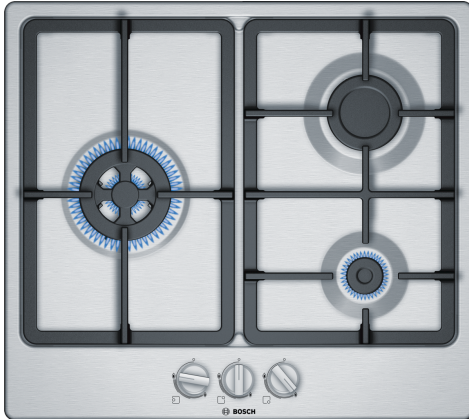

Serie 4, Placa de gas, 60 cm, Acero PGC6B5B90

Accesorios opcionales

HEZ298105	Simmer plate
HEZ298108	Anillo WOK
HEZ298115	Soporte de recipiente pequeño

Mandos ergonómicos en la parte frontal para un manejo fácil, sencillo y preciso.

- **Quemador Wok:** para cocinar con una potencia de hasta 3,3 kW.
- **Mandos ergonómicos para un manejo sencillo y preciso.**
- **Compatible con biometano:** tu placa de gas también funciona con gases renovables como el biometano.

Datos técnicos

Familia de Producto:	Placa de gas con mandos
Tipo de construcción:	Integrable
Fuente energética:	Gas
Número de posiciones que se pueden usar al mismo tiempo:	3
Tipo de dispositivos de regulación:	Control a través de los mandos
Dimensiones de instalación necesarias (H x W x D):	45 x 560-562 x 480-492 mm
Anchura:	582 mm
Dimensiones (Alt x Anch x Fondo):	53 x 582 x 520 mm
Medidas del producto embalado:	141 x 651 x 578 mm
Peso neto:	9.4 kg
Peso bruto:	10.3 kg
Indicador de calor residual:	No tiene
Ubicación del panel de mandos:	Frontal de placa de cocina
Material de la superficie:	Acero inoxidable
Color superficie superior:	Acero
Longitud del cable de alimentación eléctrica:	100.0 cm
Código EAN:	4242005119349
Potencia de conexión de gas:	6000 W
Intensidad corriente eléctrica:	3 A
Tensión:	220-240 V
Frecuencia:	50; 60 Hz

Serie 4, Placa de gas, 60 cm, Acero
PGC6B5B90