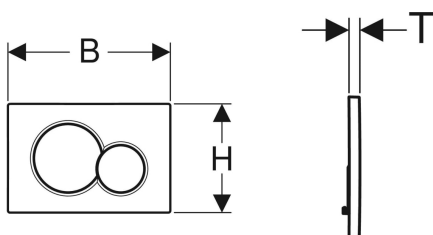

## Pulsador Geberit Sigma01 para doble descarga

Imagen de ejemplo

### Aplicaciones

- Para accionamiento de la descarga en cisternas empotradas Sigma

### Información técnica

Fuerza de accionamiento | < 20 N

- 2 varillas de accionamiento

N.º de art.	Color / superficie	Material	B	H	T
115.770.11.5	Blanco	Plástico	24.6 cm	16.4 cm	1.3 cm
115.770.21.5	Cromado brillante	Plástico	24.6 cm	16.4 cm	1.3 cm
115.770.DT.5	Latón especial galvanizado	Plástico	24.6 cm	16.4 cm	1.3 cm
115.770.DW.5	Negro	Plástico	24.6 cm	16.4 cm	1.3 cm
115.770.KA.5	Placa: cromado brillante Pulsadores: cromado mate	Plástico	24.6 cm	16.4 cm	1.3 cm
115.770.JQ.5	Cromado mate / Con revestimiento de limpieza fácil	Plástico	24.6 cm	16.4 cm	1.3 cm