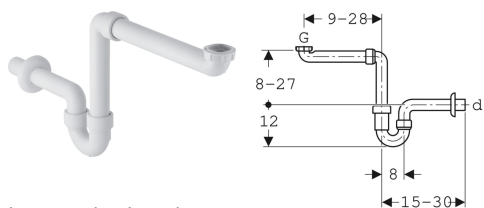

Sifón curvo Geberit para lavabos, modelo ahorra espacio, desagüe horizontal

Imagen de ejemplo

Aplicaciones

- Para la conexión de ahorro de espacio de lavabos en muebles del baño

Propiedades

- Control de calidad según EN 274-3

Volumen de suministro

- Junta
- Codo de desagüe
- Codo de desagüe con tuerca de unión
- Plafón de pared

- Modelo ahorra espacio
- Desagüe horizontal

Información técnica

| | |
|-----------------|-------|
| Altura de sifón | 70 mm |
| Material | PP |

| N.º de art. | Color / superficie | d, ø | G | G1 | L | h |
|--------------|--------------------|-------|---------|---------|----------|---------|
| 151.107.11.1 | Blanco alpino | 40 mm | 1 1/2 " | 1 1/4 " | 15-30 cm | 8-27 cm |