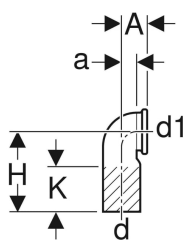

Codo de desagüe Geberit 90°

Imagen de ejemplo

Información técnica				Material		PVC		
N.º de art.	Color / superficie	d, ø	d1, ø	arc	A	D	H	K
388.353.29.1	Gris	90 mm	90 mm	90 °	6.6 cm	10.1 cm	22.6 cm	13 cm