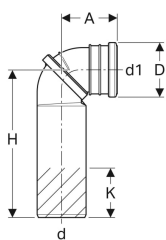

Codo de desagüe 90° Geberit

Imagen de ejemplo

Propiedades

- Codo de desagüe orientable a manguito para desagüe horizontal hacia atrás

Información técnica

Material

PVC

N.º de art.	Color / superficie	d, ø	d1, ø	arc	A	D	H	K
388.402.00.1	Gris	90 mm	90 mm	90 °	11.9 cm	11.1 cm	30 cm	10 cm