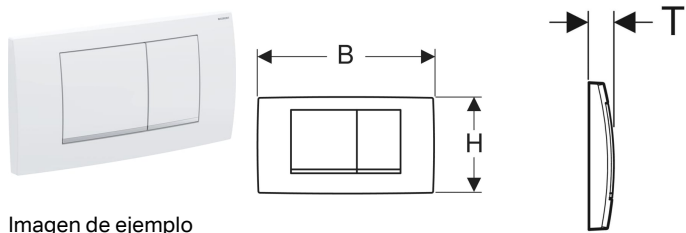

Pulsador Geberit Twinline30 para doble descarga

Imagen de ejemplo

Aplicaciones

- Para accionamiento de la descarga en cisternas empotradas Twinline

Propiedades

- Accionamiento frontal

Volumen de suministro

- Marco de fijación
- 2 varillas de accionamiento
- Material de fijación

N.º de art.	Color / superficie	Material	B	H	T
115.899.KJ.1	Placa y pulsadores: blanco Molduras: cromado brillante	Plástico	34 cm	18.5 cm	3.2 cm
115.899.KH.1	Placa y pulsadores: cromado brillante Molduras: cromado mate	Plástico	34 cm	18.5 cm	3.2 cm
115.899.JQ.1	Cromado mate / Con revestimiento de limpieza fácil	Plástico	34 cm	18.5 cm	3.2 cm