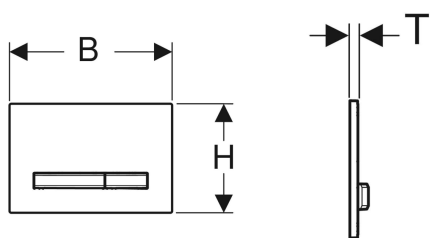

## Pulsador Geberit Sigma50 para doble descarga, color metálico cromado

Imagen de ejemplo

- El color y la estructura de los productos naturales pueden variar
- Plazo de entrega, 6 semanas para n.º art. 115.788.JV.2 y 115.788.JX.2
- Disponible Pulsador Geberit Sigma50, para doble descarga, personalizable con marco, consultar