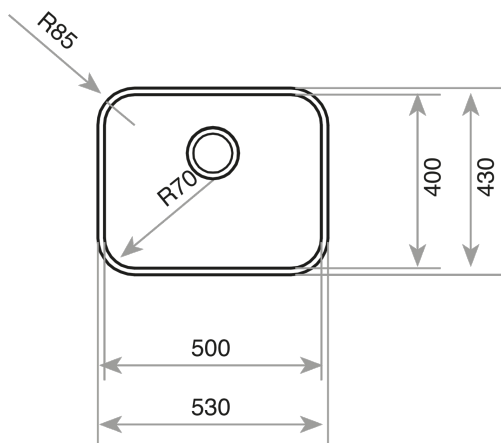

TEKA

TOTAL BE 50.40 Plus 1C

Fregadero bajo encimera de 60 cm con una cubeta

REFERENCIA

REF: 10125122 EAN: 8421152062111

CARACTERÍSTICAS

Fregadero de una cubeta
Acero inoxidable 18/10
Válvula canasta 3 ½"
Embellecedor de rebosadero
Accesorios fijación
Profundidad de la cubeta 200 mm
Mueble de 60 cm.

DIMENSIONES

Altura del producto (mm):
Anchura del producto (mm): 430
Profundidad del producto (mm): 200
Longitud del producto (mm): 530
Peso neto (kg): 3,24

200mm

Antiséptico

Garantía
de por
vida

COLORES