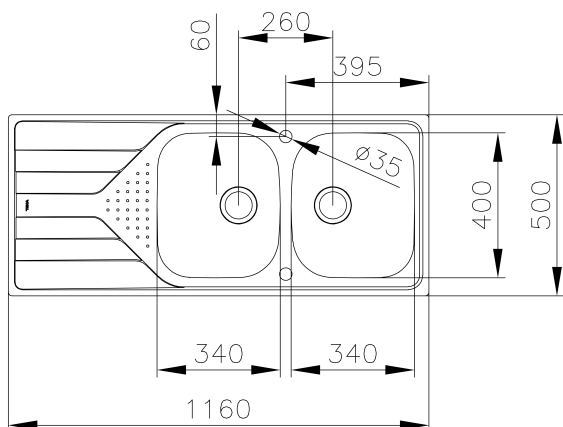

### CARACTERÍSTICAS

Acero Inoxidable, Acabado pulido  
Dos cubetas y escurridor, reversible  
Instalación por encastre  
Desagüe con válvula manual con canasta 3½" y sifón  
Profundidad de cubeta 170 mm  
Mueble de 80 cm

### DIMENSIONES

Altura del producto (mm):  
Anchura del producto (mm): 500  
Profundidad del producto (mm): 170  
Longitud del producto (mm): 1160  
Peso neto (kg): 4,62

Antiséptico

Garantía  
de por  
vida