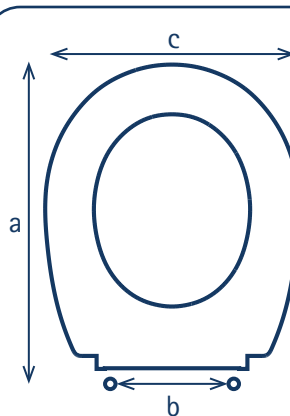

BISAGRA

SC09P

Caída Amortiguada
Bisagra Metálica
Montaje Superior
Ajustable
Extraíble

MEDIDAS

a: de 398 a 448 mm

b: de 80 a 180 mm

c: 360 mm