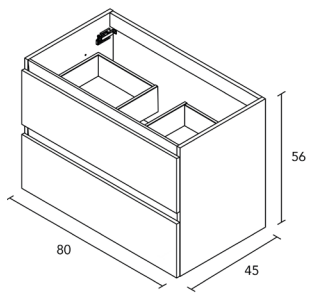

MUEBLES Y AUXILIARES

MUEBLES

Profundidad 45

COLUMNA

Profundidad 24

ACABADOS

BLANCO BRILLO

NOGAL ARENADO

Fondo de tubería de 7 cm.

2 Cajones

3 Cajones

COSTADOS	FRENTES	CAJONES			TIRADOR	ACABADOS COSTADOS EXTERIORES	ACABADOS FRENTES	AMPLITUD DE GAMA		
		Extracción parcial Hettich	Interior textil coco	Soft close				F-46	Susp	A suelo
AGL. 16 mm	AGL. 16 mm				Tirador integrado frente	Lacado plano / Melamina	Lacado plano / Melamina			

\* Las cotas indicadas en el dibujo varían según la altura de los pies del conjunto, si el mueble está suspendido y la altura no se respeta, estas cotas pueden variar. Las cotas están en mm.