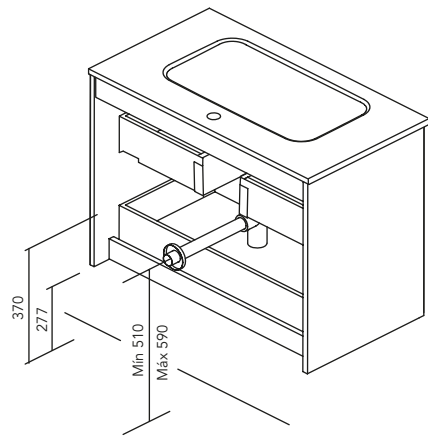

Fondo de tubería de 7 cm.

2 Cajones

3 Cajones

COSTADOS	FRENTES	CAJONES			TIRADOR	ACABADOS COSTADOS EXTERIORES	ACABADOS FRENTES	AMPLITUD DE GAMA		
		Extracción parcial Hettich	Interior textil coco	Soft close				F-46	Susp	A suelo
AGL. 16 mm	AGL. 16 mm				Tirador integrado frente	Lacado plano / Melamina	Lacado plano / Melamina			

\* Las cotas indicadas en el dibujo varían según la altura de los pies del conjunto, si el mueble está suspendido y la altura no se respeta, estas cotas pueden variar. Las cotas están en mm.