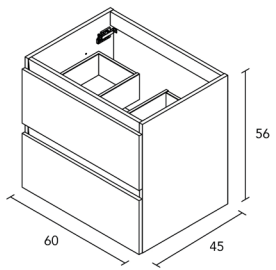

MUEBLES Y AUXILIARES

MUEBLES

Profundidad 45