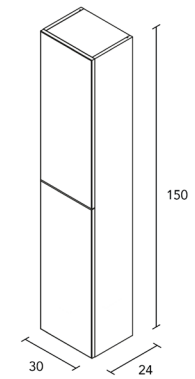

MUEBLES Y AUXILIARES

MUEBLES

Profundidad 45

COLUMNA

Profundidad 24

ACABADOS

BLANCO BRILLO

NOGAL ARENADO

Fondo de tubería de 7 cm.

2 Cajones

3 Cajones

COSTADOS	FRENTES	CAJONES			TIRADOR	ACABADOS COSTADOS EXTERIORES	ACABADOS FRENTES	AMPLITUD DE GAMA		
		Extracción parcial Hettich	Interior textil coco	Soft close				F-46	Susp	A suelo
AGL. 16 mm	AGL. 16 mm				Tirador integrado frente	Lacado plano / Melamina	Lacado plano / Melamina			

\* Las cotas indicadas en el dibujo varían según la altura de los pies del conjunto, si el mueble está suspendido y la altura no se respeta, estas cotas pueden variar. Las cotas están en mm.