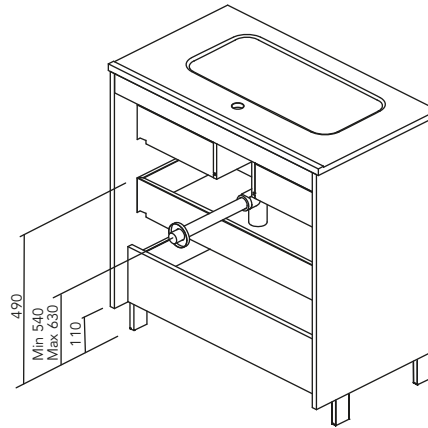

MUEBLES Y AUXILIARES

MUEBLES

Profundidad 45

COLUMNA

Profundidad 24

ACABADOS

BLANCO BRILLO

NOGAL ARENADO

Fondo de tubería de 7 cm.

2 Cajones

3 Cajones

COSTADOS	FRENTES	CAJONES			TIRADOR	ACABADOS COSTADOS EXTERIORES	ACABADOS FRENTES	AMPLITUD DE GAMA		
		Extracción parcial Hettich	Interior textil coco	Soft close				F-46	Susp	A suelo
AGL. 16 mm	AGL. 16 mm				Tirador integrado frente	Lacado plano / Melamina	Lacado plano / Melamina			

\* Las cotas indicadas en el dibujo varían según la altura de los pies del conjunto, si el mueble está suspendido y la altura no se respeta, estas cotas pueden variar. Las cotas están en mm.