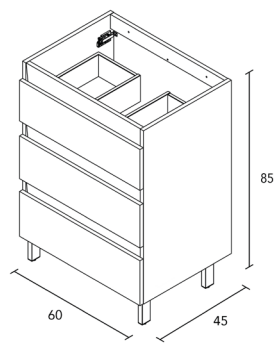

MUEBLES Y AUXILIARES

MUEBLES

Profundidad 45

COLUMNA

Profundidad 24

ACABADOS

BLANCO BRILLO

NOGAL ARENADO

Fondo de tubería de 7 cm.

2 Cajones

3 Cajones

COSTADOS	FRENTES	CAJONES			TIRADOR	ACABADOS COSTADOS EXTERIORES	ACABADOS FRENTES	AMPLITUD DE GAMA		
		Extracción parcial Hettich	Interior textil coco	Soft close				F-46	Susp	A suelo
AGL. 16 mm	AGL. 16 mm				Tirador integrado frente	Lacado plano / Melamina	Lacado plano / Melamina			

\* Las cotas indicadas en el dibujo varían según la altura de los pies del conjunto, si el mueble está suspendido y la altura no se respeta, estas cotas pueden variar. Las cotas están en mm.