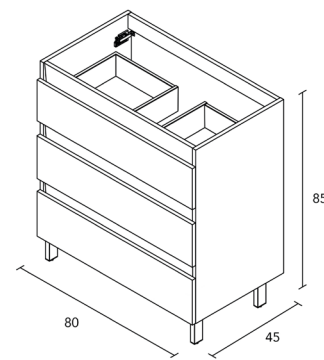

MUEBLES Y AUXILIARES

MUEBLES

Profundidad 45