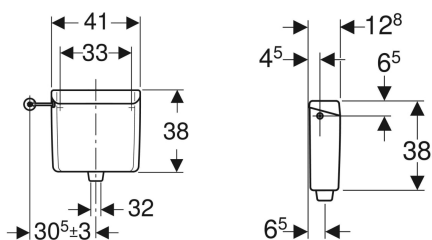

Cisterna vista Geberit AP123, descarga simple, para accionamiento de la descarga a distancia

Imagen de ejemplo

Aplicaciones

- Para montaje suspendidos altos
- Para accionamientos de la descarga con pulsador a distancia

Volumen de suministro

- Dispositivo de retención

Pedir de manera adicional

- Kit de conexión de suministro
- Codo de descarga 90°

- Conector del tubo de descarga con tornillo de compresión
- Tapa de cisterna sin pulsador
- Conexión de suministro lateral
- Conexión de suministro 3/8"

Información técnica

Temperatura máxima del agua	25 °C
Volumen de descarga, ajuste de fábrica	9 l
Volumen de descarga, rango de ajuste	6 / 9 l
Material	ABS

- Material de fijación

- Pulsador a distancia

N.º de art.	Color / superficie	B	H	T
123.701.11.1	Blanco alpino	41 cm	38 cm	12.5 cm