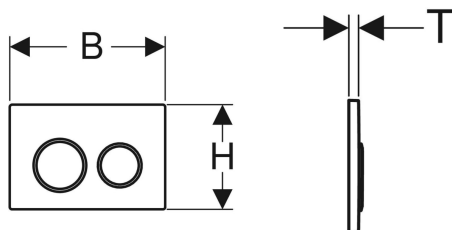

## Pulsador Geberit Omega20 para doble descarga

Imagen de ejemplo

### Información técnica

Fuerza de accionamiento | < 20 N

- 2 varillas de accionamiento
- Material de fijación

N.º de art.	Color / superficie	Material	B	H	T
115.085.KH.1	Placa y pulsadores: cromado brillante Embellecedores: cromado mate	Plástico	21.2 cm	14.2 cm	1 cm
115.085.KJ.1	Placa y pulsadores: blanco Embellecedores: cromado brillante	Plástico	21.2 cm	14.2 cm	1 cm
115.085.KK.1	Placa y pulsadores: blanco Embellecedores: dorado	Plástico	21.2 cm	14.2 cm	1 cm
115.085.KM.1	Placa y pulsadores: negro Embellecedores: cromado brillante	Plástico	21.2 cm	14.2 cm	1 cm
115.085.JQ.1	Placa y pulsadores: lacado cromado mate, revestimiento fácil de limpiar Embellecedores: cromado brillante	Plástico	21.2 cm	14.2 cm	1 cm
115.085.16.1	Placa y pulsadores: negro mate lacado, revestimiento fácil de limpiar Embellecedores: negro	Plástico	21.2 cm	14.2 cm	1 cm
115.085.JT.1	Placa y pulsadores: blanco mate lacado, revestimiento fácil de limpiar Embellecedores: cromado brillante	Plástico	21.2 cm	14.2 cm	1 cm
115.085.01.1	Placa y pulsadores: blanco mate lacado, revestimiento fácil de limpiar Embellecedor: blanco	Plástico	21.2 cm	14.2 cm	1 cm
115.085.11.1	Placa y pulsadores: blanco Embellecedor: blanco mate	Plástico	21.2 cm	14.2 cm	1 cm
115.085.14.1	Placa y pulsadores: negro mate lacado, revestimiento fácil de limpiar Embellecedores: cromado brillante	Plástico	21.2 cm	14.2 cm	1 cm
115.085.DW.1	Placa y pulsadores: negro Embellecedores: negro mate	Plástico	21.2 cm	14.2 cm	1 cm