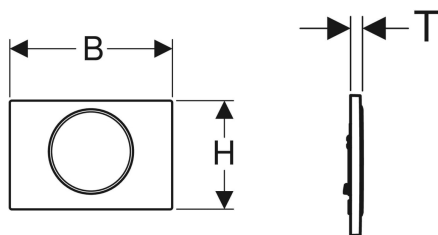

Pulsador Geberit Sigma10 para descarga interrumpible

Imagen de ejemplo

Aplicaciones

- Para accionamiento de la descarga en cisternas empotradas Sigma

Propiedades

- Accionamiento frontal

Volumen de suministro

- Marco de fijación
- 2 patas fijación marco

- Varillas de accionamiento aisladas acústicamente, ajuste rápido sin herramientas

Información técnica

Fuerza de accionamiento | < 20 N

- Varilla de accionamiento
- Palanca de interrupción

N.º de art.	Color / superficie	Material	B	H	T
115.758.KH.5	Placa y pulsador: cromado brillante Embellecedor: cromado mate	Plástico	24.6 cm	16.4 cm	1.4 cm
115.758.KJ.5	Placa y pulsador: blanco Embellecedor: cromado brillante	Plástico	24.6 cm	16.4 cm	1.4 cm
115.758.KK.5	Placa y pulsador: blanco Embellecedor: dorado	Plástico	24.6 cm	16.4 cm	1.4 cm
115.758.KM.5	Placa y pulsador: negro Embellecedor: cromado brillante	Plástico	24.6 cm	16.4 cm	1.4 cm
115.758.SN.5	Placa y pulsador: cepillado, revestimiento fácil de limpiar Embellecedor: pulido	Acero inoxidable	24.6 cm	16.4 cm	1.4 cm
115.758.JT.5	Placa y pulsador: blanco mate lacado, revestimiento fácil de limpiar Embellecedor: pulido	Acero inoxidable	24.6 cm	16.4 cm	1.4 cm
115.758.14.5	Placa y pulsador: negro mate lacado, revestimiento fácil de limpiar Embellecedor: pulido	Acero inoxidable	24.6 cm	16.4 cm	1.4 cm
115.758.JQ.5	Placa y pulsador: barnizado en cromo mate, revestimiento fácil de limpiar Embellecedor: cromado brillante	Plástico	24.6 cm	16.4 cm	1.4 cm
115.758.16.5	Placa y pulsador: negro mate lacado, revestimiento fácil de limpiar Embellecedor: negro	Acero inoxidable	24.6 cm	16.4 cm	1.4 cm
115.758.01.5	Placa y pulsador: blanco mate lacado, revestimiento fácil de limpiar Embellecedor: blanco	Acero inoxidable	24.6 cm	16.4 cm	1.4 cm