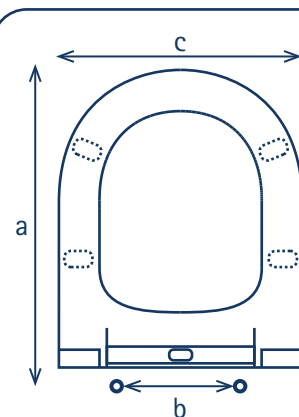

BISAGRA

SC06P

Caída Amortiguada
Bisagra Metálica
Montaje Superior
Ajustable
Extraíble

MEDIDAS

a: de 391 a 459 mm
b: de 60 a 190 mm
c: 363 mm