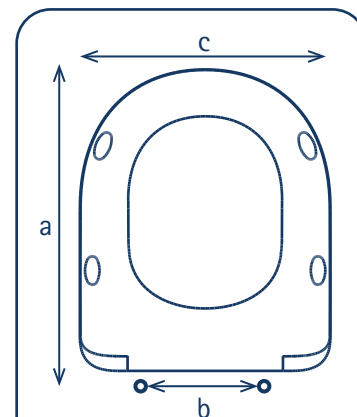

BISAGRA

M-36P

Bisgara Metálica
Montaje Superior
Ajustable
Extraíble

MEDIDAS

a: de 394 a 444 mm

b: de 130 a 230 mm

c: 360 mm