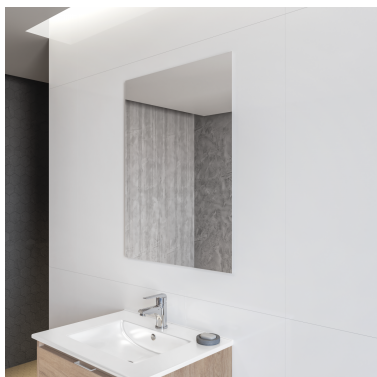

Strohm Teka > Complementos > Espejos > Espejo >

**INCA****Espejo**

Espejo sencillo, ideal para usar con aplique.

Ref: 117250000

Alto 60cm

Ancho 80cm

 3 años de garantía

Características técnicas

- Este espejo es reversible. Se puede usar horizontal o vertical
- Grosor de 5mm

Descargas

 Libro de instrucciones

 Esquemas del producto

Aviso legal:

* Determinados factores técnicos y terminaciones de nuestros acabados pueden verse alterados debido a las posibles variaciones en la configuración de su ordenador y/o impresora, por tanto estos valores no son vinculantes, sino aproximados. Frecuentemente revisamos las especificaciones de nuestros productos haciendo mejoras en sus características y garantía. Por favor consulte con el departamento comercial para información detallada en el caso de proyectos y edificaciones.