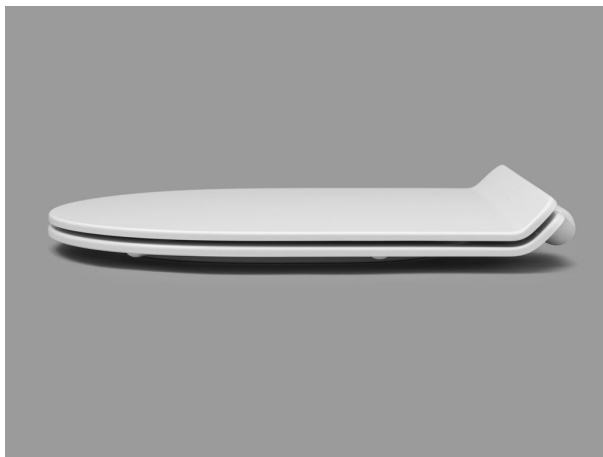

Strohm Teka > Inodoros y bidés > Inodoro y bidé > Accesorios para inodoro >

Descargas

Libro de instrucciones

Esquemas del producto

Aviso legal:

* Determinados factores técnicos y terminaciones de nuestros acabados pueden verse alterados debido a las posibles variaciones en la configuración de su ordenador y/o impresora, por tanto estos valores no son vinculantes, sino aproximados. Frecuentemente revisamos las especificaciones de nuestros productos haciendo mejoras en sus características y garantía. Por favor consulte con el departamento comercial para información detallada en el caso de proyectos y edificaciones.