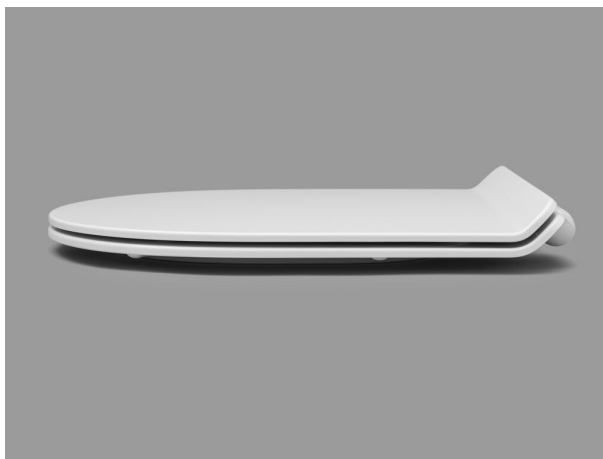

Strohm Teka > Inodoros y bidés > Inodoro y bidé > Accesorios para inodoro >

Descargas

Libro de instrucciones

Esquemas del producto

Aviso legal:

* Determinados factores técnicos y terminaciones de nuestros acabados pueden verse alterados debido a las posibles variaciones en la configuración de su ordenador y/o impresora, por tanto estos valores no son vinculantes, sino aproximados. Frecuentemente revisamos las especificaciones de nuestros productos haciendo mejoras en sus características y garantía. Por favor consulte con el departamento comercial para información detallada en el caso de proyectos y edificaciones.