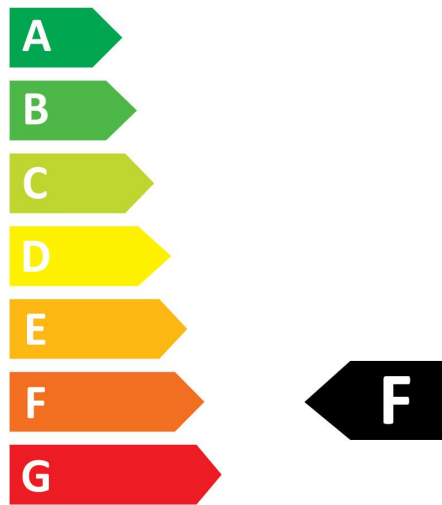

## DESCRIPCIÓN DEL PRODUCTO

Nombre del producto	TOLEDO LIGHT-SENSE GLS 806LM 827 E27 SL
Tecnología	LED
Potencia (clasificada) (W)	8.4
Lamp shape	Pear-shape
Casquillo	E27
Acabado de la lámpara	Opal
Fixture rating	Abierta
Áreas de aplicación	Educación, Hostelería, Residencial y de consumo
ETIM Class	EC001959
Garantía	3 años
Useful luminous flux (Fuse)	806
Flujo luminoso (nominal) (lm)	806
Temperatura de color (K)	2700
Color de la luz	Homelight
IRC (Ra)	80
Consistencia del color inicial (SDCM)	SDCM6
Grupo de riesgo fotobiológico	RG0
Power consumption (W)	8.4
Wattage (W)	8.4
Regulable	No
Vida media (horas)	15000
Color de carcasa	Blanco
Clase protección IP	IP20
Product EAN number	5410288275857

# SYLVANIA

Light-Sense

TOLEDO LIGHT-SENSE GLS 806LM 827 E27 SL

0027585

0027585

**9**  
kWh/1000h

2019/2015