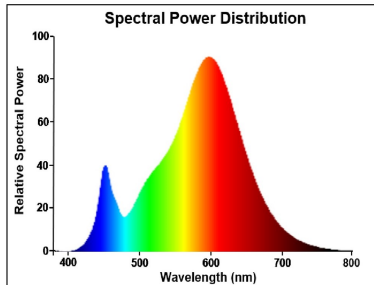

Light-Sense

TOLEDO LIGHT-SENSE GLS 806LM 827 E27 SL
0027585