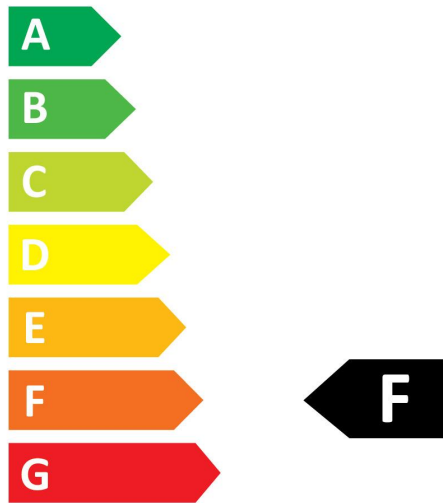

SYLVANIA

0027585