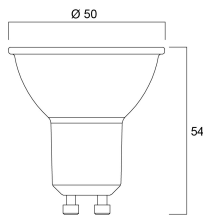

DIBUJOS TÉCNICOS