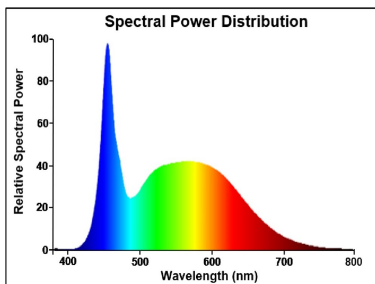

RefLED Retro Superia ES50 DIMMABLE

RefLED Superia Retro ES50 V3 360LM DIM 865 36 SL
0029130

Longitud del embalaje individual(cm)	8.2
Anchura única del embalaje (cm)	6.1
Packaging single depth (cm)	5.1
DUN14 (inner)	25410288291301
Cantidad de la unidad de Venta	6
Altura interior del embalaje	19.4
Ancho interior del embalaje	11.3
Longitud interior del embalaje	9.5
DUN14 (outer)	15410288291304
Cantidad del embalaje por cajas	60
Packaging outer length / height (cm)	58.8
Packaging outer width (cm)	21.8
Packaging outer depth (cm)	21.7

Información de seguridad

Condiciones óptimas de funcionamiento (°C)	-20-50
Instrucciones de limpieza en caso de rotura	Not applicable
Lámpara para usos especiales	No
Solo para uso en aplicaciones secas	Sí
No es adecuado para iluminación doméstica	Sí
Mensaje de seguridad	Dimmable with approved dimmers

FOTOMETRÍA