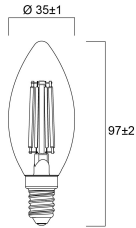

ToLEDo Retro Candle Dimmable

ToLEDo RT Candle V5 CL DIM 470LM 827 E14 SL

0029344