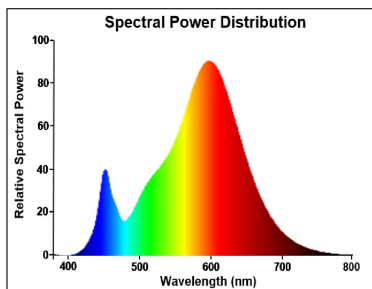

ToLEDo Retro Candle Dimmable

ToLEDo RT Candle V5 CL DIM 470LM 827 E14 SL

0029344

Datos físicos

Largo (mm)	97
Nominal Product Diameter (mm)	35
Peso (kg)	0.021

Empaquetado

Product EAN number	5410288293448
Longitud del embalaje individual(cm)	11.0
Anchura única del embalaje (cm)	4.5
Packaging single depth (cm)	4.5
DUN14 (outer)	15410288293445
Cantidad del embalaje por cajas	6
Packaging outer length / height (cm)	14.3
Packaging outer width (cm)	9.7
Packaging outer depth (cm)	12.0

Información de seguridad

Condiciones óptimas de funcionamiento (°C)	-10-45
Instrucciones de limpieza en caso de rotura	Not applicable
Lámpara para usos especiales	No
Solo para uso en aplicaciones secas	Sí
No es adecuado para iluminación doméstica	Sí
Mensaje de seguridad	Not Suitable for totally enclosed fixtures

FOTOMETRÍA

DIBUJOS TÉCNICOS