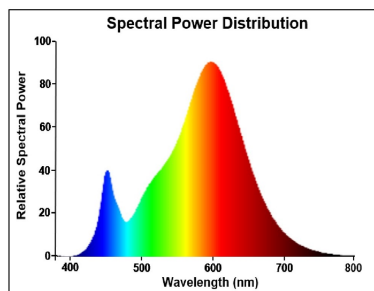

ToLEDo Retro Candle Dimmable

ToLEDo RT Candle V5 CL DIM 470LM 827 E27 SL

0029366

Datos físicos

Largo (mm)	93
Nominal Product Diameter (mm)	35
Peso (kg)	0.021

Empaquetado

Product EAN number	5410288293660
Longitud del embalaje individual(cm)	11.0
Anchura única del embalaje (cm)	4.5
Packaging single depth (cm)	4.5
DUN14 (outer)	15410288293667
Cantidad del embalaje por cajas	6
Packaging outer length / height (cm)	14.3
Packaging outer width (cm)	9.7
Packaging outer depth (cm)	12.0

Información de seguridad

Condiciones óptimas de funcionamiento (°C)	-10-45
Instrucciones de limpieza en caso de rotura	Not applicable
Lámpara para usos especiales	No
Solo para uso en aplicaciones secas	Sí
No es adecuado para iluminación doméstica	Sí
Mensaje de seguridad	Not Suitable for totally enclosed fixtures

FOTOMETRÍA

DIBUJOS TÉCNICOS