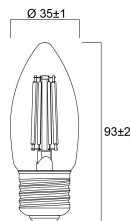

Datos físicos

Largo (mm)	93
Nominal Product Diameter (mm)	35
Peso (kg)	0.021

Empaquetado

Product EAN number	5410288293660
Longitud del embalaje individual(cm)	11.0
Anchura única del embalaje (cm)	4.5
Packaging single depth (cm)	4.5
DUN14 (outer)	15410288293667
Cantidad del embalaje por cajas	6
Packaging outer length / height (cm)	14.3
Packaging outer width (cm)	9.7
Packaging outer depth (cm)	12.0

FOTOMETRÍA

DIBUJOS TÉCNICOS

ToLEDo Retro Candle Dimmable

ToLEDo RT Candle V5 CL DIM 470LM 827 E27 SL

0029366

SYLVANIA

0029366

5
kWh/1000h