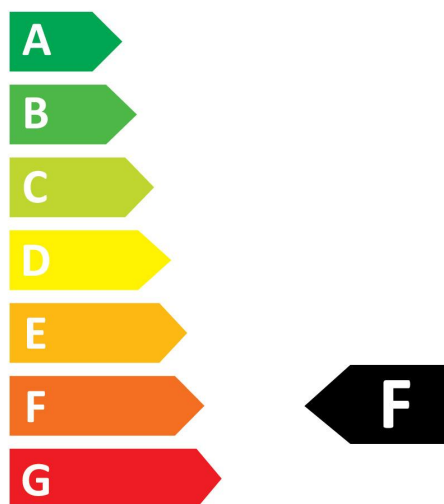

DESCRIPCIÓN DEL PRODUCTO

Nombre del producto	ToLEDo RT Candle V5 CL DIM 470LM 827 E27 SL
Tecnología	LED
Potencia (clasificada) (W)	4.5
Fixture rating	Abierta
Áreas de aplicación	Hostelería, Residencial y de consumo
ETIM Class	EC001959
FI del número electrónico	4740923
Garantía	3 años
Useful luminous flux (Fuse)	470
Flujo luminoso (nominal) (lm)	470
Temperatura de color (K)	2700
Color de la luz	Homelight
IRC (Ra)	80
Consistencia del color inicial (SDCM)	SDCM6
Grupo de riesgo fotobiológico	RG1
Power consumption (W)	4.5
Wattage (W)	4.5
Regulable	Sí
Vida media (horas)	15000
Product EAN number	5410288293660

FOTOMETRÍA

DIBUJOS TÉCNICOS

ToLEDo Retro Candle Dimmable

ToLEDo RT Candle V5 CL DIM 470LM 827 E27 SL

0029366

SYLVANIA

0029366

5
kWh/1000h