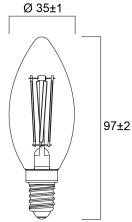

ToLEDo Retro Candle Dimmable

ToLEDo RT Candle V5 ST DIM 470LM 827 E14 SL
0029367