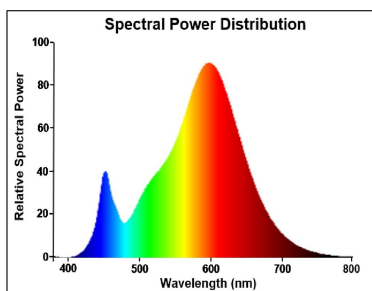

ToLEDo Retro Candle Dimmable

ToLEDo RT Candle V5 ST DIM 470LM 827 E14 SL

0029367

Datos físicos

Largo (mm)	97
Nominal Product Diameter (mm)	35
Peso (kg)	0.021

Empaquetado

Product EAN number	5410288293677
Longitud del embalaje individual(cm)	11.0
Anchura única del embalaje (cm)	4.5
Packaging single depth (cm)	4.5
DUN14 (outer)	15410288293674
Cantidad del embalaje por cajas	6
Packaging outer length / height (cm)	14.3
Packaging outer width (cm)	9.7
Packaging outer depth (cm)	12.0

Información de seguridad

Condiciones óptimas de funcionamiento (°C)	-10-45
Instrucciones de limpieza en caso de rotura	Not applicable
Lámpara para usos especiales	No
Solo para uso en aplicaciones secas	Sí
No es adecuado para iluminación doméstica	Sí
Mensaje de seguridad	Not Suitable for totally enclosed fixtures

FOTOMETRÍA

DIBUJOS TÉCNICOS