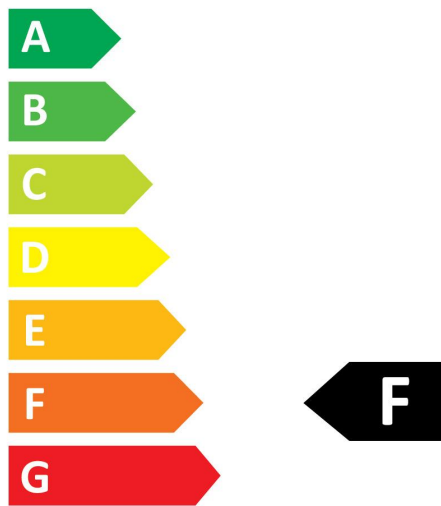

DESCRIPCIÓN DEL PRODUCTO

Nombre del producto	ToLEDo RT Candle V5 ST DIM 470LM 840 E14 SL
Tecnología	LED
Potencia (clasificada) (W)	4.5
Fixture rating	Abierta
Áreas de aplicación	Hostelería, Residencial y de consumo
ETIM Class	EC001959
FI del número electrónico	4740925
Garantía	3 años
Useful luminous flux (Fuse)	470
Flujo luminoso (nominal) (lm)	470
Temperatura de color (K)	4000
Color de la luz	Cool White
IRC (Ra)	80
Consistencia del color inicial (SDCM)	SDCM6
Grupo de riesgo fotobiológico	RG1
Power consumption (W)	4.5
Wattage (W)	4.5
Regulable	Sí
Vida media (horas)	15000
Product EAN number	5410288293684

FOTOMETRÍA

DIBUJOS TÉCNICOS

ToLEDo Retro Candle Dimmable

ToLEDo RT Candle V5 ST DIM 470LM 840 E14 SL

0029368

0029368

5
kWh/1000h

2019/2015