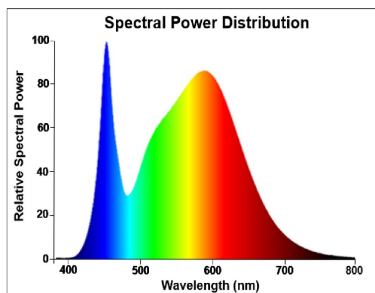

ToLEDo Retro Candle Dimmable

ToLEDo RT Candle V5 ST DIM 470LM 840 E14 SL

0029368

Datos físicos

Largo (mm)	97
Nominal Product Diameter (mm)	35
Peso (kg)	0.021

Empaquetado

Product EAN number	5410288293684
Longitud del embalaje individual(cm)	11.0
Anchura única del embalaje (cm)	4.5
Packaging single depth (cm)	4.5
DUN14 (outer)	15410288293681
Cantidad del embalaje por cajas	6
Packaging outer length / height (cm)	14.3
Packaging outer width (cm)	9.7
Packaging outer depth (cm)	12.0

Información de seguridad

Condiciones óptimas de funcionamiento (°C)	-10-45
Instrucciones de limpieza en caso de rotura	Not applicable
Lámpara para usos especiales	No
Solo para uso en aplicaciones secas	Sí
No es adecuado para iluminación doméstica	Sí
Mensaje de seguridad	Not Suitable for totally enclosed fixtures

FOTOMETRÍA

DIBUJOS TÉCNICOS