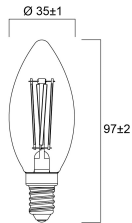

Datos físicos

Largo (mm)	97
Nominal Product Diameter (mm)	35
Peso (kg)	0.021

Empaquetado

Product EAN number	5410288293684
Longitud del embalaje individual(cm)	11.0
Anchura única del embalaje (cm)	4.5
Packaging single depth (cm)	4.5
DUN14 (outer)	15410288293681
Cantidad del embalaje por cajas	6
Packaging outer length / height (cm)	14.3
Packaging outer width (cm)	9.7
Packaging outer depth (cm)	12.0

FOTOMETRÍA

DIBUJOS TÉCNICOS

ToLEDo Retro Candle Dimmable

ToLEDo RT Candle V5 ST DIM 470LM 840 E14 SL

0029368

0029368

5
kWh/1000h

2019/2015