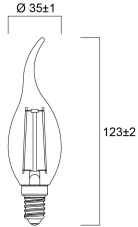

ToLEDo Retro Candle Bent-tip
ToLEDo RT Candle BT V5 CL 250LM 827 E14 SL
0029485

DIBUJOS TÉCNICOS