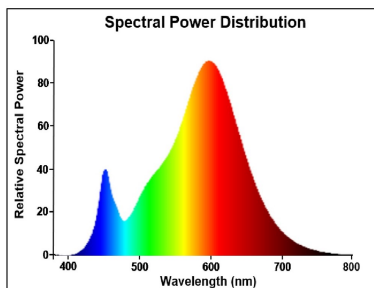

ToLEDo Retro Candle Bent-tip

ToLEDo RT Candle BT V5 CL 250LM 827 E14 SL
0029485

Max. products per 16A B Breaker 14

Información de vida útil

Vida útil media - L70 B50	15000
Vida media (horas)	15000
Promedio de vida útil (h) - L70/B50	15000

Datos físicos

Largo (mm)	123
Nominal Product Diameter (mm)	35
Peso (kg)	0.021

Empaquetado

Product EAN number	5410288294858
Longitud del embalaje individual(cm)	11.0
Anchura única del embalaje (cm)	4.5
Packaging single depth (cm)	4.5
DUN14 (outer)	15410288294855
Cantidad del embalaje por cajas	6
Packaging outer length / height (cm)	14.3
Packaging outer width (cm)	9.7
Packaging outer depth (cm)	12.0

Información de seguridad

Condiciones óptimas de funcionamiento (°C)	-20-40
Instrucciones de limpieza en caso de rotura	Not applicable
Lámpara para usos especiales	No
Solo para uso en aplicaciones secas	Sí
No es adecuado para iluminación doméstica	Sí
Mensaje de seguridad	Not Suitable for totally enclosed fixtures

FOTOMETRÍA