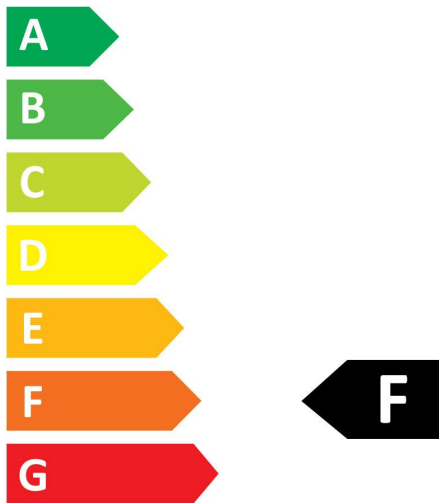

ToLEDo Retro Candle Bent-tip
ToLEDo RT Candle BT V5 CL 250LM 827 E14 SL
0029485

DIBUJOS TÉCNICOS

0029485

3
kWh/1000h

2019/2015