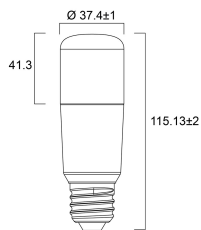

DIBUJOS TÉCNICOS