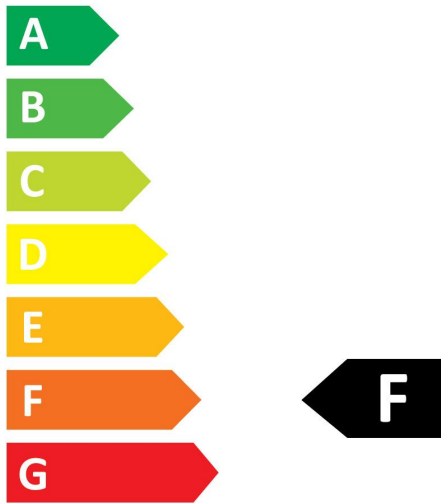

DESCRIPCIÓN DEL PRODUCTO

Nombre del producto	ToLEDo Stick V4 850LM 840 E27 SL
Tecnología	LED
Potencia (clasificada) (W)	8.0
Casquillo	E27
Fixture rating	Abierta
Áreas de aplicación	Hostelería, Residencial y de consumo
ETIM Class	EC001959
FI del número electrónico	4740968
Garantía	3 años
Useful luminous flux (Fuse)	850
Flujo luminoso (nominal) (lm)	850
Temperatura de color (K)	4000
Color de la luz	Cool White
IRC (Ra)	80
Consistencia del color inicial (SDCM)	SDCM6
Grupo de riesgo fotobiológico	RG0
Power consumption (W)	8
Wattage (W)	8.0
Regulable	No
Vida media (horas)	15000
Product EAN number	5410288295626

FOTOMETRÍA

DIBUJOS TÉCNICOS

ToLEDo Stick

ToLEDo Stick V4 850LM 840 E27 SL

0029562

SYLVANIA

0029562

8
kWh/1000h