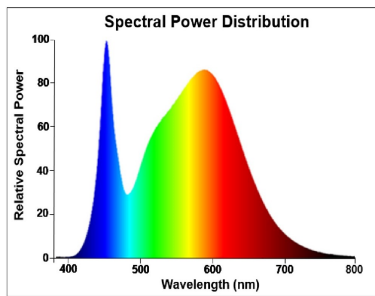

ToLEDo Stick

ToLEDo Stick V4 850LM 840 E27 SL

0029562

Empaquetado

Product EAN number	5410288295626
Longitud del embalaje individual(cm)	5.0
Anchura única del embalaje (cm)	5.0
Packaging single depth (cm)	12.3
DUN14 (outer)	15410288295623
Cantidad del embalaje por cajas	6
Packaging outer length / height (cm)	15.4
Packaging outer width (cm)	10.3
Packaging outer depth (cm)	13.7

Información de seguridad

Condiciones óptimas de funcionamiento (°C)	-20-40
Instrucciones de limpieza en caso de rotura	Not applicable
Lámpara para usos especiales	No
Solo para uso en aplicaciones secas	Sí
No es adecuado para iluminación doméstica	Sí
Mensaje de seguridad	Not Suitable for totally enclosed fixtures

FOTOMETRÍA