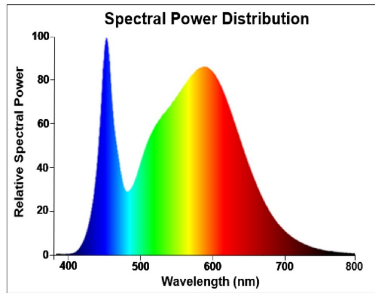

ToLEDo Stick

ToLEDo Stick V4 1600LM 840 E27 SL

0029568

Empaquetado

Product EAN number	5410288295688
Longitud del embalaje individual(cm)	5.3
Anchura única del embalaje (cm)	5.3
Packaging single depth (cm)	14.4
DUN14 (outer)	15410288295685
Cantidad del embalaje por cajas	6
Packaging outer length / height (cm)	16.4
Packaging outer width (cm)	11.1
Packaging outer depth (cm)	15.8

Información de seguridad

Condiciones óptimas de funcionamiento (°C)	-20-40
Instrucciones de limpieza en caso de rotura	Not applicable
Lámpara para usos especiales	No
Solo para uso en aplicaciones secas	Sí
No es adecuado para iluminación doméstica	Sí
Mensaje de seguridad	Not Suitable for totally enclosed fixtures

FOTOMETRÍA