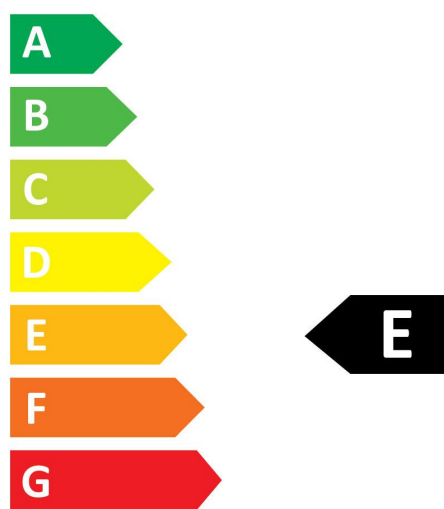

FOTOMETRÍA

DIBUJOS TÉCNICOS

SYLVANIA

ToLEDo Stick

ToLEDo Stick V4 1600LM 840 E27 SL

0029568

SYLVANIA

0029568