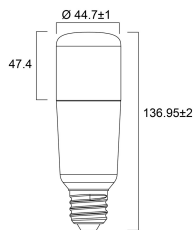

DIBUJOS TÉCNICOS