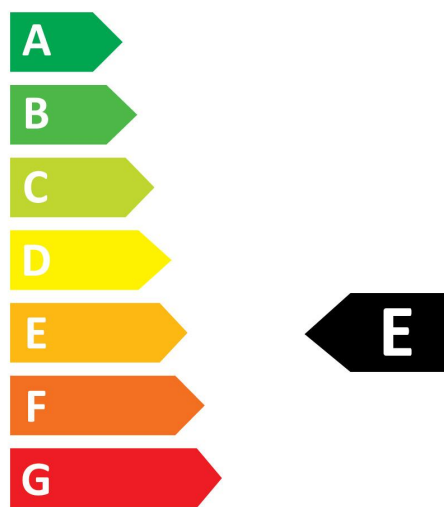

DESCRIPCIÓN DEL PRODUCTO

Nombre del producto	ToLEDo Ball V7 806LM 827 E27 SL
Tecnología	LED
Potencia (clasificada) (W)	6.5
Casquillo	E27
Fixture rating	Abierta
Áreas de aplicación	Hostelería, Residencial y de consumo
ETIM Class	EC001959
FI del número electrónico	4741016
Garantía	3 años
Useful luminous flux (Fuse)	806
Flujo luminoso (nominal) (lm)	806
Temperatura de color (K)	2700
Color de la luz	Homelight
IRC (Ra)	80
Consistencia del color inicial (SDCM)	SDCM6
Grupo de riesgo fotobiológico	RG0
Power consumption (W)	6.5
Wattage (W)	6.5
Regulable	No
Vida media (horas)	15000
Product EAN number	5410288296319

7
kWh/1000h

2019/2015

SYLVANIA

TOLEDO BALL

ToLEDo Ball V7 806LM 827 E27 SL

0029631

0029631

7
kWh/1000h