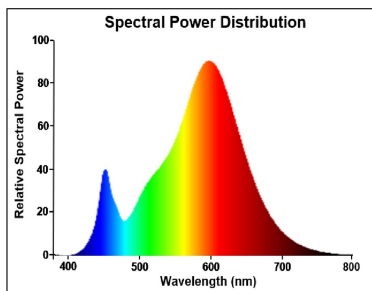

TOLEDO BALL

ToLEDo Ball V7 806LM 827 E27 SL

0029631

Nominal Product Diameter (mm)	45
Peso (kg)	0.02

Empaquetado

Product EAN number	5410288296319
Longitud del embalaje individual(cm)	5.0
Anchura única del embalaje (cm)	5.0
Packaging single depth (cm)	9.5
DUN14 (outer)	15410288296316
Cantidad del embalaje por cajas	6
Packaging outer length / height (cm)	15.8
Packaging outer width (cm)	10.7
Packaging outer depth (cm)	10.2

Información de seguridad

Condiciones óptimas de funcionamiento (°C)	-20-40
Instrucciones de limpieza en caso de rotura	Not applicable
Lámpara para usos especiales	No
Solo para uso en aplicaciones secas	Sí
No es adecuado para iluminación doméstica	Sí
Mensaje de seguridad	Not Suitable for totally enclosed fixtures

FOTOMETRÍA

DIBUJOS TÉCNICOS