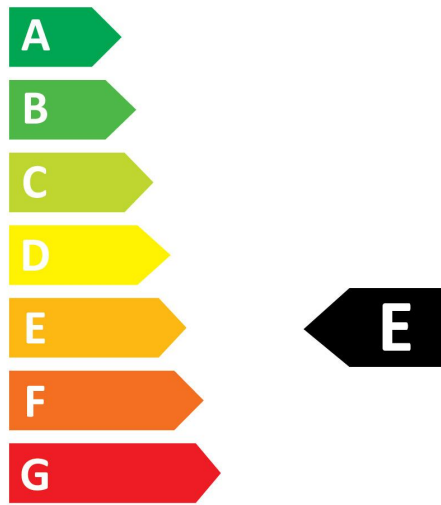

DESCRIPCIÓN DEL PRODUCTO

Nombre del producto	ToLEDo Ball V7 806LM 827 E27 SL
Tecnología	LED
Potencia (clasificada) (W)	6.5
Casquillo	E27
Fixture rating	Abierta
Áreas de aplicación	Hostelería, Residencial y de consumo
ETIM Class	EC001959
FI del número electrónico	4741016
Garantía	3 años
Useful luminous flux (Fuse)	806
Flujo luminoso (nominal) (lm)	806
Temperatura de color (K)	2700
Color de la luz	Homelight
IRC (Ra)	80
Consistencia del color inicial (SDCM)	SDCM6
Grupo de riesgo fotobiológico	RG0
Power consumption (W)	6.5
Wattage (W)	6.5
Regulable	No
Vida media (horas)	15000
Product EAN number	5410288296319

FOTOMETRÍA

DIBUJOS TÉCNICOS

SYLVANIA

TOLEDO BALL

ToLEDo Ball V7 806LM 827 E27 SL

0029631

SYLVANIA

0029631