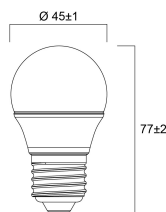

DIBUJOS TÉCNICOS