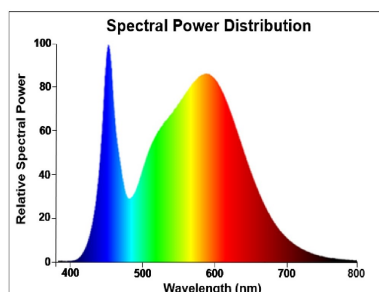

ToLEDo R7s 78MM

ToLEDo Retro R7s 78MM 470LM 840 SL

0029683

Lamp Energy Label (class)	E
Nominal Frequency (Hz)	50/60Hz
Luminarias máximas por 16A C Interruptor automático	133
Max. products per 16A B Breaker	66

Información de vida útil

Vida útil media - L70 B50	15000
Vida media (horas)	15000
Promedio de vida útil (h) - L70/B50	15000

Datos físicos

Largo (mm)	78
Nominal Product Diameter (mm)	17
Peso (kg)	0.013

Empaquetado

Product EAN number	5410288296838
Longitud del embalaje individual(cm)	12.0
Anchura única del embalaje (cm)	4.5
Packaging single depth (cm)	4.5
DUN14 (outer)	15410288296835
Cantidad del embalaje por cajas	6
Packaging outer length / height (cm)	14.3
Packaging outer width (cm)	9.7
Packaging outer depth (cm)	13.0

Información de seguridad

Condiciones óptimas de funcionamiento (°C)	-20-45
Instrucciones de limpieza en caso de rotura	Not applicable
Lámpara para usos especiales	No
Solo para uso en aplicaciones secas	Sí
No es adecuado para iluminación doméstica	Sí
Mensaje de seguridad	Not Suitable for totally enclosed fixtures

FOTOMETRÍA

ToLEDo R7s 78MM

ToLEDo Retro R7s 78MM 470LM 840 SL

0029683

DIBUJOS TÉCNICOS