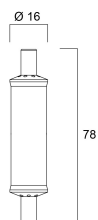

Información de vida útil

Vida útil media - L70 B50	15000
Vida media (horas)	15000
Promedio de vida útil (h) - L70/B50	15000

Datos físicos

Largo (mm)	78
Nominal Product Diameter (mm)	17
Peso (kg)	0.013

Empaquetado

Product EAN number	5410288296838
Longitud del embalaje individual(cm)	12.0
Anchura única del embalaje (cm)	4.5
Packaging single depth (cm)	4.5
DUN14 (outer)	15410288296835
Cantidad del embalaje por cajas	6
Packaging outer length / height (cm)	14.3
Packaging outer width (cm)	9.7
Packaging outer depth (cm)	13.0

FOTOMETRÍA

ToLEDo R7s 78MM

ToLEDo Retro R7s 78MM 470LM 840 SL

0029683

DIBUJOS TÉCNICOS

SYLVANIA

ToLEDo R7s 78MM

ToLEDo Retro R7s 78MM 470LM 840 SL