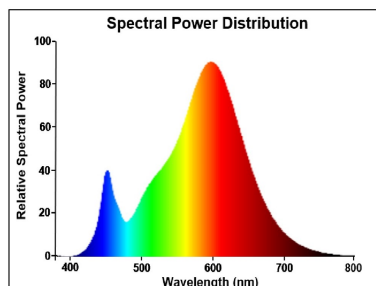

ToLEDo R7s 118MM

ToLEDo Retro R7s 118MM 850LM 827 SL

0029684

Primary Supply/Product voltage - max (V)	240
Equipo de control requerido	No
No. Of switching cycles before premature failures	>50000
Regulable	No
Corriente de irrupción (A)	1.2
Duración de irrupción	520
Lamp Energy Label (class)	E
Nominal Frequency (Hz)	50/60Hz
Luminarias máximas por 16A C Interruptor automático	133
Max. products per 16A B Breaker	66

Información de vida útil

Vida útil media - L70 B50	15000
Vida media (horas)	15000
Promedio de vida útil (h) - L70/B50	15000

Datos físicos

Largo (mm)	118
Nominal Product Diameter (mm)	17
Peso (kg)	0.013

Empaquetado

Product EAN number	5410288296845
Longitud del embalaje individual(cm)	12.0
Anchura única del embalaje (cm)	4.5
Packaging single depth (cm)	4.5
DUN14 (outer)	15410288296842
Cantidad del embalaje por cajas	6
Packaging outer length / height (cm)	14.3
Packaging outer width (cm)	9.7
Packaging outer depth (cm)	13.0

Información de seguridad

Condiciones óptimas de funcionamiento (°C)	-20-45
Instrucciones de limpieza en caso de rotura	Not applicable
Lámpara para usos especiales	No
Solo para uso en aplicaciones secas	Sí
No es adecuado para iluminación doméstica	Sí
Mensaje de seguridad	Not Suitable for totally enclosed fixtures

FOTOMETRÍA

ToLEDo R7s 118MM

ToLEDo Retro R7s 118MM 850LM 827 SL

0029684

DIBUJOS TÉCNICOS