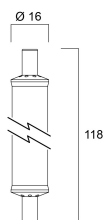

Información de vida útil

Vida útil media - L70 B50	15000
Vida media (horas)	15000
Promedio de vida útil (h) - L70/B50	15000

Datos físicos

Largo (mm)	118
Nominal Product Diameter (mm)	17
Peso (kg)	0.013

Empaquetado

Product EAN number	5410288296845
Longitud del embalaje individual(cm)	12.0
Anchura única del embalaje (cm)	4.5
Packaging single depth (cm)	4.5
DUN14 (outer)	15410288296842
Cantidad del embalaje por cajas	6
Packaging outer length / height (cm)	14.3
Packaging outer width (cm)	9.7
Packaging outer depth (cm)	13.0

FOTOMETRÍA

ToLEDo R7s 118MM

ToLEDo Retro R7s 118MM 850LM 827 SL

0029684

DIBUJOS TÉCNICOS

SYLVANIA

ToLEDo R7s 118MM

ToLEDo Retro R7s 118MM 850LM 827 SL