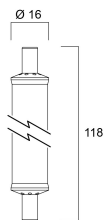

Información de vida útil

Vida útil media - L70 B50	15000
Vida media (horas)	15000
Promedio de vida útil (h) - L70/B50	15000

Datos físicos

Largo (mm)	118
Nominal Product Diameter (mm)	17
Peso (kg)	0.013

Empaquetado

Product EAN number	5410288296852
Longitud del embalaje individual(cm)	12.0
Anchura única del embalaje (cm)	4.5
Packaging single depth (cm)	4.5
DUN14 (outer)	15410288296859
Cantidad del embalaje por cajas	6
Packaging outer length / height (cm)	14.3
Packaging outer width (cm)	9.7
Packaging outer depth (cm)	13.0

FOTOMETRÍA

ToLEDo R7s 118MM

ToLEDo Retro R7s 118MM 850LM 840 SL

0029685

DIBUJOS TÉCNICOS

SYLVANIA

ToLEDo R7s 118MM

ToLEDo Retro R7s 118MM 850LM 840 SL