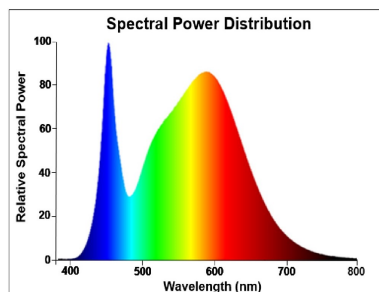

ToLEDo R7s 118MM

ToLEDo Retro R7s 118MM 850LM 840 SL
0029685

Primary Supply/Product voltage - max (V)	240
Equipo de control requerido	No
No. Of switching cycles before premature failures	>50000
Regulable	No
Corriente de irrupción (A)	1.2
Duración de irrupción	520
Lamp Energy Label (class)	E
Nominal Frequency (Hz)	50/60Hz
Luminarias máximas por 16A C Interruptor automático	133
Max. products per 16A B Breaker	66

Información de vida útil

Vida útil media - L70 B50	15000
Vida media (horas)	15000
Promedio de vida útil (h) - L70/B50	15000

Datos físicos

Largo (mm)	118
Nominal Product Diameter (mm)	17
Peso (kg)	0.013

Empaquetado

Product EAN number	5410288296852
Longitud del embalaje individual(cm)	12.0
Anchura única del embalaje (cm)	4.5
Packaging single depth (cm)	4.5
DUN14 (outer)	15410288296859
Cantidad del embalaje por cajas	6
Packaging outer length / height (cm)	14.3
Packaging outer width (cm)	9.7
Packaging outer depth (cm)	13.0

Información de seguridad

Condiciones óptimas de funcionamiento (°C)	-20-45
Instrucciones de limpieza en caso de rotura	Not applicable
Lámpara para usos especiales	No
Solo para uso en aplicaciones secas	Sí
No es adecuado para iluminación doméstica	Sí
Mensaje de seguridad	Not Suitable for totally enclosed fixtures

FOTOMETRÍA

ToLEDo R7s 118MM

ToLEDo Retro R7s 118MM 850LM 840 SL

0029685

DIBUJOS TÉCNICOS