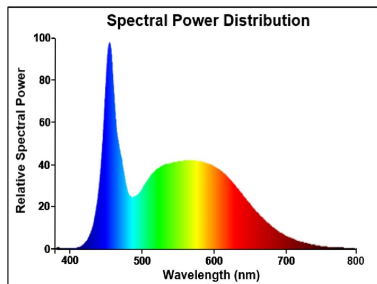

ToLEDo AVANT T8 CCG and AC

ToLEDo AVANT T8 CCG L1500 2700LM 865 50K RL

0030244

Packaging outer depth (cm)	10.6

Información de seguridad

Condiciones óptimas de funcionamiento (°C)	-20-55
Instrucciones de limpieza en caso de rotura	Not applicable
Lámpara para usos especiales	No
No es adecuado para iluminación doméstica	Sí
Mensaje de seguridad	Suitable for totally enclosed fixture

FOTOMETRÍA

DIBUJOS TÉCNICOS