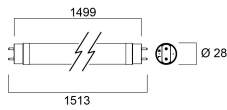

DIBUJOS TÉCNICOS