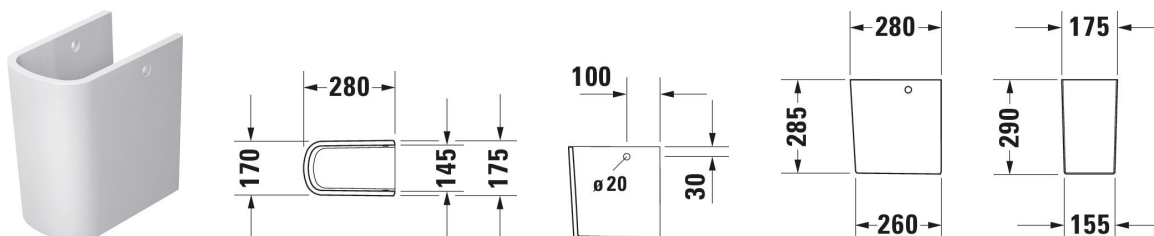

DuraStyle Semipedestal # 0858300000

|< 175 mm >|

Semipedestal	Medidas	Peso	Nº de pedido
montaje: Suspendido, Incl. material de fijación			
Acabados			
00 Blanco			
Versiones			
Blanco Brillante		7,100 kg	0858300000
Infobox			
fijación incl.			
La cerámica sanitaria revestida con WonderGliss se mantiene más tiempo pulida y limpia. Para pedidos con WonderGliss hay que añadir un 1 al final del número de referencia			
Accesorios			
Fijación	84 x 30 mm	0.1 kg	005503
Productos relacionados			
Lavabo Rectangular, Plataforma para grifería: Sí, Rebosadero: Sí, Parte inferior vitrificada, Pared posterior vitrificada: No, 550 mm, 550 x 440 mm	550 x 440 mm		231955
Lavabo Cuadrado, Plataforma para grifería: Sí, Rebosadero: Sí, Parte inferior vitrificada, Pared posterior vitrificada: No, 600 mm, 600 x 440 mm	600 x 440 mm		231960
Lavabo Cuadrado, Plataforma para grifería: Sí, Rebosadero: Sí, Parte inferior vitrificada, Pared posterior vitrificada: No, 650 mm, 650 x 440 mm	650 x 440 mm		231965
Lavabo Rectangular, Plataforma para grifería: Sí, Parte inferior vitrificada, Pared posterior vitrificada: No, 800 mm, 800 x 480 mm	800 x 480 mm		232080
Lavabo Rectangular, Plataforma para grifería: Sí, Parte inferior vitrificada, Pared posterior vitrificada: No, 1000 mm, 1000 x 480 mm	1000 x 480 mm		232010