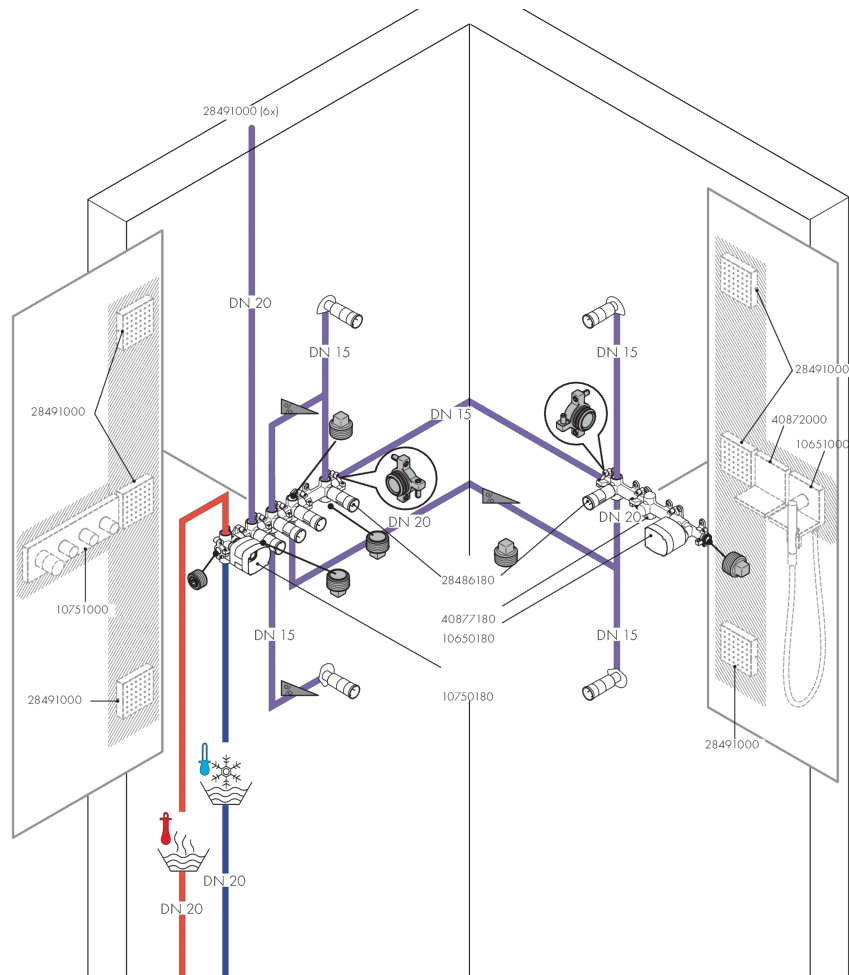

**AXOR ShowerSolutions**  
**Módulo de termostato 360/120 empotrado para 3 funciones**  
 Acabado: **Cromo** ref.: **10751000**

## Ejemplo de instalación

**AXOR ShowerSolutions**  
**Módulo de termostato 360/120 empotrado para 3 funciones**  
 Acabado: **Cromo** ref.: **10751000**

## Vista despiezada

Año de fabricación: >03/14

**AXOR ShowerSolutions**  
**Módulo de termostato 360/120 empotrado para 3 funciones**  
 Acabado: **Cromo** ref.: **10751000**

## Lista de piezas de recambio

Año de fabricación: >03/14

Posición		ref.	CP	UE
1	Florón	95317000	-	1
2	Junta	95885000	-	1
3	Mando	92338000	-	1
4	Anclaje para mando	94184000	-	1
5	Adaptador mando	95153000	-	1
6	Junta toroidal 26x2	98147000	-	1
7	Adaptador set externo	96393000	-	1
8	Mando del termostato	95316000	-	1
9	Adaptador mando	98701000	-	1
10	Anillo tope para termoelemento	97334000	-	1
11	Casquillo	95331000	-	1
12	Junta toroidal 28x2,5	98209000	-	1
13	Termoelemento	96633000	-	1
14	Junta toroidal 48x4	98414000	-	1
15	Set de válvula antirretorno DW 15	97350000	-	1
16	Filtro	97973000	-	1
17	Prolongación 25 mm	10790000	-	1
18	Mando	95423000	-	1
19	Prolongación 25 mm	96370000	-	1
a	Cuerpo base	10750180	-	1