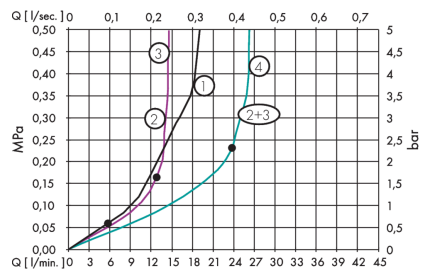

AXOR ShowerSolutions
Módulo de termostato 360/120 empotrado para 3 funciones
Acabado: **Cromo** ref.: **10751000**

Ejemplo de instalación