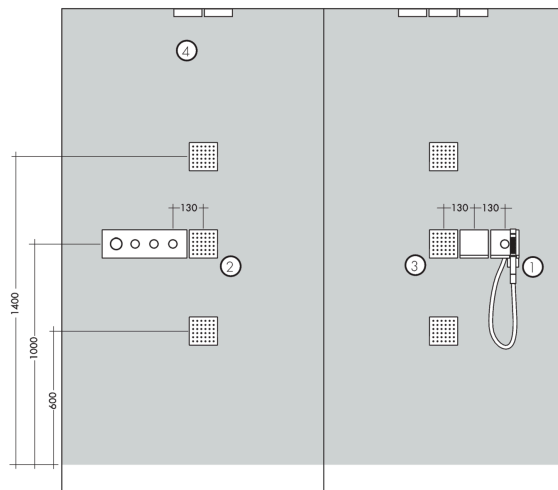

**AXOR ShowerSolutions**  
**Módulo de termostato 360/120 empotrado para 3 funciones**  
 Acabado: **Cromo** ref.: **10751000**

## Ejemplo de instalación

**AXOR ShowerSolutions**  
**Módulo de termostato 360/120 empotrado para 3 funciones**  
 Acabado: **Cromo** ref.: **10751000**

## Vista despiezada

Año de fabricación: >03/14

**AXOR ShowerSolutions**  
**Módulo de termostato 360/120 empotrado para 3 funciones**  
 Acabado: **Cromo** ref.: **10751000**

## Lista de piezas de recambio

Año de fabricación: >03/14

Posición		ref.	CP	UE
1	Florón	95317000	-	1
2	Junta	95885000	-	1
3	Mando	92338000	-	1
4	Anclaje para mando	94184000	-	1
5	Adaptador mando	95153000	-	1
6	Junta toroidal 26x2	98147000	-	1
7	Adaptador set externo	96393000	-	1
8	Mando del termostato	95316000	-	1
9	Adaptador mando	98701000	-	1
10	Anillo tope para termoelemento	97334000	-	1
11	Casquillo	95331000	-	1
12	Junta toroidal 28x2,5	98209000	-	1
13	Termoelemento	96633000	-	1
14	Junta toroidal 48x4	98414000	-	1
15	Set de válvula antirretorno DW 15	97350000	-	1
16	Filtro	97973000	-	1
17	Prolongación 25 mm	10790000	-	1
18	Mando	95423000	-	1
19	Prolongación 25 mm	96370000	-	1
a	Cuerpo base	10750180	-	1