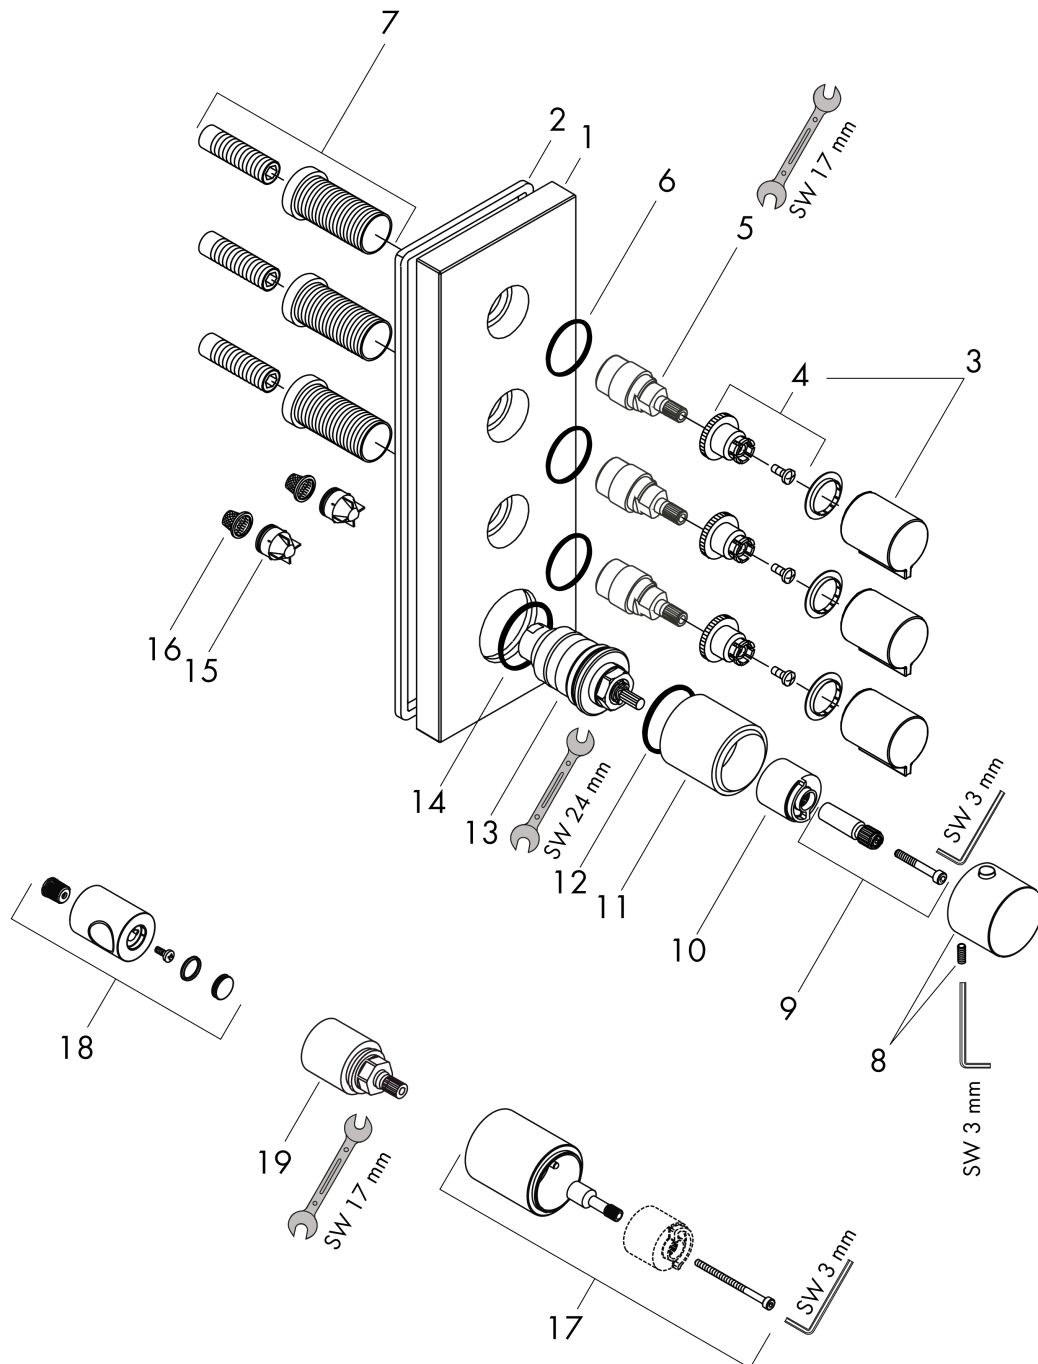

**AXOR ShowerSolutions**  
**Módulo de termostato 360/120 empotrado para 3 funciones**  
 Acabado: **Cromo** ref.: **10751000**

## Ejemplo de instalación

**AXOR ShowerSolutions**  
**Módulo de termostato 360/120 empotrado para 3 funciones**  
 Acabado: **Cromo** ref.: **10751000**

## Vista despiezada

Año de fabricación: >03/14

**AXOR ShowerSolutions**  
**Módulo de termostato 360/120 empotrado para 3 funciones**  
 Acabado: **Cromo** ref.: **10751000**

## Lista de piezas de recambio

Año de fabricación: >03/14

Posición		ref.	CP	UE
1	Florón	95317000	-	1
2	Junta	95885000	-	1
3	Mando	92338000	-	1
4	Anclaje para mando	94184000	-	1
5	Adaptador mando	95153000	-	1
6	Junta toroidal 26x2	98147000	-	1
7	Adaptador set externo	96393000	-	1
8	Mando del termostato	95316000	-	1
9	Adaptador mando	98701000	-	1
10	Anillo tope para termoelemento	97334000	-	1
11	Casquillo	95331000	-	1
12	Junta toroidal 28x2,5	98209000	-	1
13	Termoelemento	96633000	-	1
14	Junta toroidal 48x4	98414000	-	1
15	Set de válvula antirretorno DW 15	97350000	-	1
16	Filtro	97973000	-	1
17	Prolongación 25 mm	10790000	-	1
18	Mando	95423000	-	1
19	Prolongación 25 mm	96370000	-	1
a	Cuerpo base	10750180	-	1