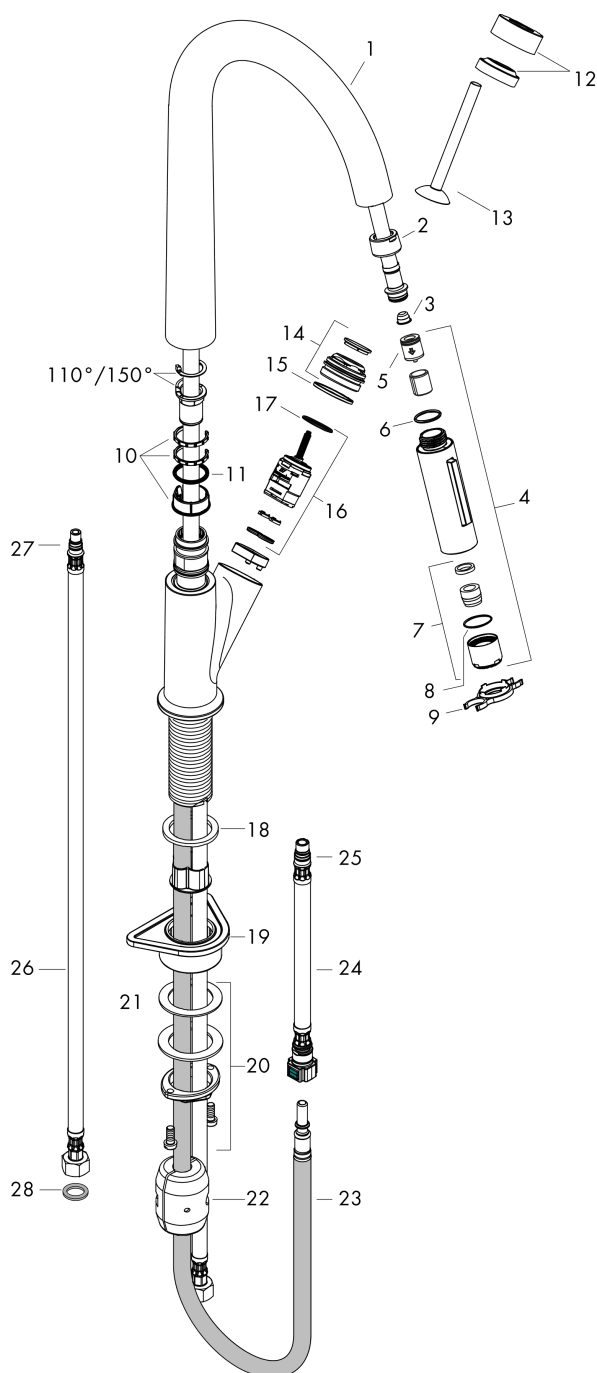

AXOR Starck
Mezclador monomando de cocina 270 con ducha extraíble
 Acabado: **Cromo** ref.: **10821000**

Características

- ComfortZone 270
- Caño giratorio ajustable en 2 posiciones: 110° o 150°
- Chorro de ducha, chorro laminar
- Sujeción magnética Magfit
- Caudal máximo a 3 bar: 9 l/min
- Válvula antirretorno integrada
- Sistema antical QuickClean
- Extraíble hasta 50 cm

Vista despiezada

Año de fabricación: >09/17

AXOR Starck
Mezclador monomando de cocina 270 con ducha extraíble
 Acabado: **Cromo** ref.: **10821000**

Lista de piezas de recambio

Año de fabricación: >09/17

Posición		ref.	CP	UE
1	Caño completo	95907000	434,87 €	1
2	Tuerca	92755000	19,84 €	1
3	Filtro	97735000	3,51 €	1
4	Ducha extraíble completo	95908000	175,69 €	1
5	Set de válvula antirretorno DW 15	94074000	15,00 €	1
6	Junta toroidal 18x1,5	98231000	3,51 €	1
7	Aireador laminar M22x1 (15 l/min)	95909000	48,28 €	1
8	Junta toroidal 20x1	98140000	3,51 €	1
9	Llave para desmontar	95910000	9,08 €	1
10	Set de arandela	98365000	9,08 €	1
11	Junta toroidal 21x2,5	98211000	3,51 €	1
12	Florón	97155000	38,96 €	1
13	Mando	95893000	175,69 €	1
14	Tuerca	97157000	19,84 €	1
15	Junta toroidal 30x2	98186000	3,51 €	1
16	Cartucho	96339000	76,59 €	1
17	Junta toroidal 21,95x1,78	95169000	3,51 €	1
18	Junta	98749000	5,81 €	1
19	Set de fijación	97523000	5,81 €	1
20	Set de fijación completo (Ø 34)	95049000	24,44 €	1
21	Arandela	97548000	3,51 €	1
22	ponderación	92500000	62,19 €	1
23	Flexo 1,50 m	95507000	76,59 €	1
24	Conexión flexible 600 mm M10x1	95561000	24,44 €	1
25	Junta toroidal 8x1,75	97827000	3,51 €	1
26	Conexión flexible 900 mm M8x0,75 G3/8	98758000	30,73 €	1
27	Junta toroidal 7x1,5	98422000	3,51 €	1
28	Junta	95581000	5,81 €	1
a	Herramienta de servicio para desmontar la mando	92124000	135,40 €	1
b	Grasa para grifería	90920000	15,00 €	1