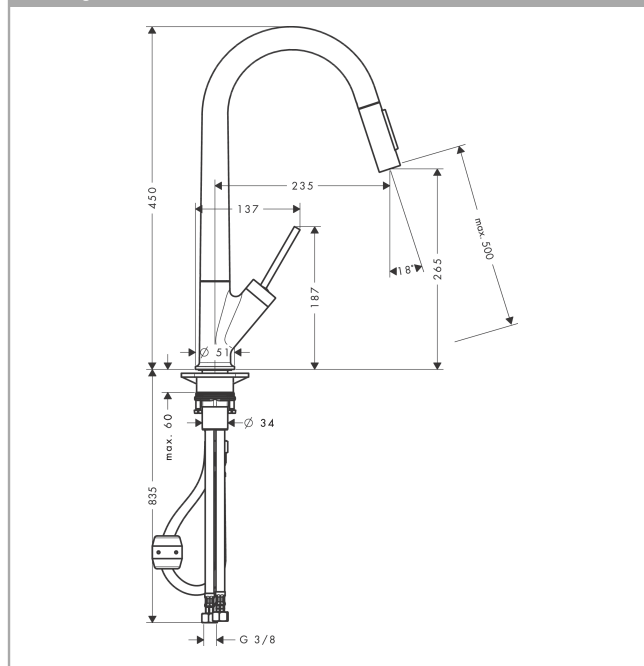

AXOR Starck
Mezclador monomando de cocina 270 con ducha extraíble
 Acabado: **Cromo** ref.: **10821000**

Características

- ComfortZone 270
- Caño giratorio ajustable en 2 posiciones: 110° o 150°
- Chorro de ducha, chorro laminar
- Sujeción magnética Magfit
- Caudal máximo a 3 bar: 9 l/min
- Válvula antirretorno integrada
- Sistema antical QuickClean
- Extraíble hasta 50 cm

Tecnología

Ilustración del producto

Dibujo a escala

AXOR Starck
Mezclador monomando de cocina 270 con ducha extraíble
 Acabado: **Cromo** ref.: **10821000**

Diagrama de flujo

AXOR Starck
Mezclador monomando de cocina 270 con ducha extraíble
 Acabado: **Cromo** ref.: **10821000**