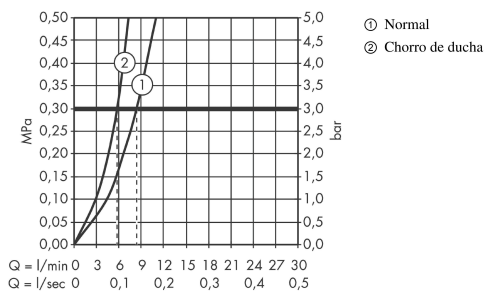

Tecnología

Ilustración del producto

Dibujo a escala

AXOR Starck
Mezclador monomando de cocina 270 con ducha extraíble
 Acabado: **Cromo** ref.: **10821000**

Diagrama de flujo

AXOR Starck
Mezclador monomando de cocina 270 con ducha extraíble
 Acabado: **Cromo** ref.: **10821000**