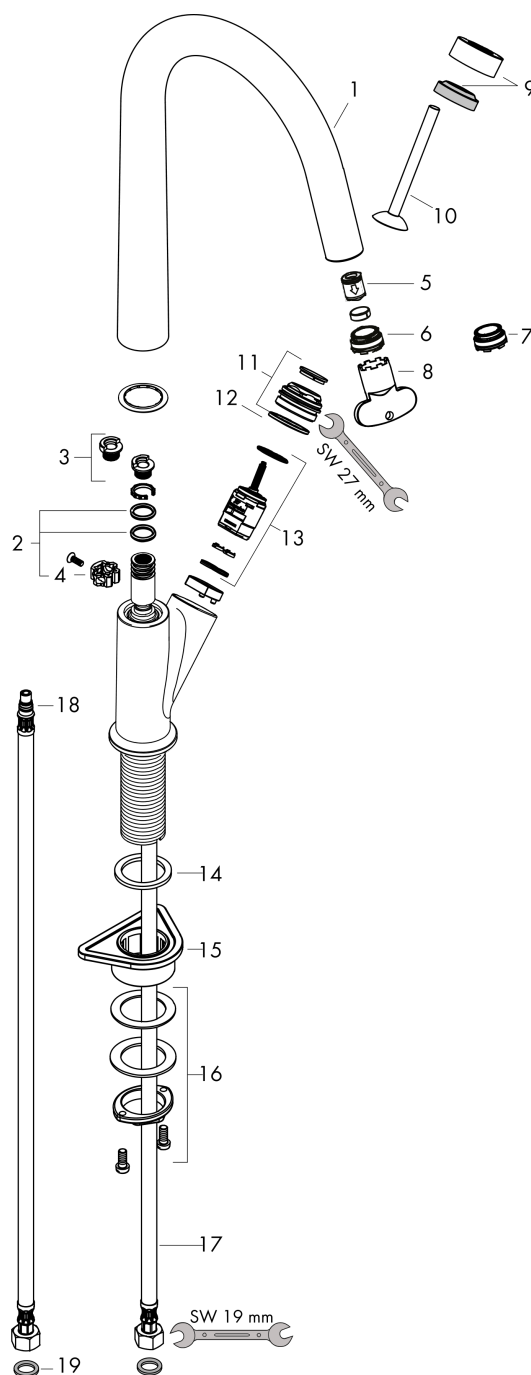

AXOR Starck
Mezclador monomando de cocina 300 con caño giratorio
 Acabado: **Cromo** ref.: **10822000**

Vista despiezada

Año de fabricación: >05/12

AXOR Starck
Mezclador monomando de cocina 300 con caño giratorio
 Acabado: **Cromo** ref.: **10822000**

Lista de piezas de recambio

Año de fabricación: >05/12

Posición		ref.	CP	UE
1	Caño completo	95892000	-	1
2	Junta	92646000	-	1
3	Set de anillo de tope (110° / 150°)	98486000	-	1
4	Anillo axial	97558000	-	1
5	Set de válvula antirretorno DW 15	94074000	-	1
6	Aireador M24x1 (30 l/min)	98998000	-	1
7	Aireador M24x1 (7 l/min)	95965000	-	1
8	Llave de montaje	95290000	-	1
9	Florón	97155000	-	1
10	Mando	95893000	-	1
11	Tuerca	97157000	-	1
12	Junta toroidal 30x2	98186000	-	1
13	Cartucho	96339000	-	1
14	Junta	98749000	-	1
15	Set de fijación	97523000	-	1
16	Set de fijación completo (Ø 34)	95049000	-	1
17	Conexión flexible 900 mm M8x0,75 G3/8	98758000	-	1
18	Junta toroidal 7x1,5	98422000	-	1
19	Junta	95581000	-	1
a	Set de anillo de tope (60° / 80°)	92259000	-	1
b	Herramienta de servicio para desmontar la mando	92124000	-	1