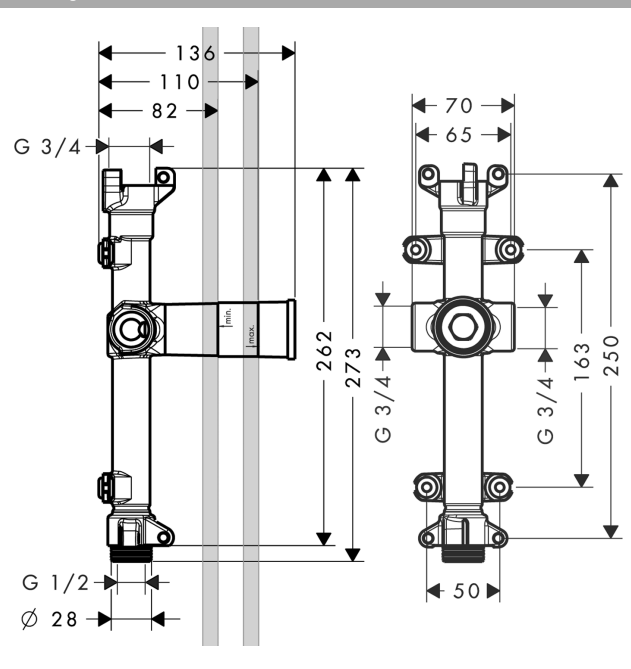

AXOR ShowerSolutions
Set básico para módulo de cascada 240/120 empotrada
 Acabado: ref.: **10941180**

Características

- Conexión: DN20

Ilustración del producto

Dibujo a escala

AXOR ShowerSolutions
Set básico para módulo de cascada 240/120 empotrada
Acabado: ref.: 10941180

Vista despiezada

Año de fabricación: >11/11

AXOR ShowerSolutions
Set básico para módulo de cascada 240/120 empotrada
 Acabado: ref.: **10941180**

Lista de piezas de recambio

Año de fabricación: >11/11

Posición		ref.	CP	UE
1	tira impermeabilizante	96492000	9,08 €	1
2	Junta toroidal 23x2,5	98183000	3,51 €	1
3	Varilla	95334000	15,00 €	1
4	Tapón	97998000	9,08 €	1