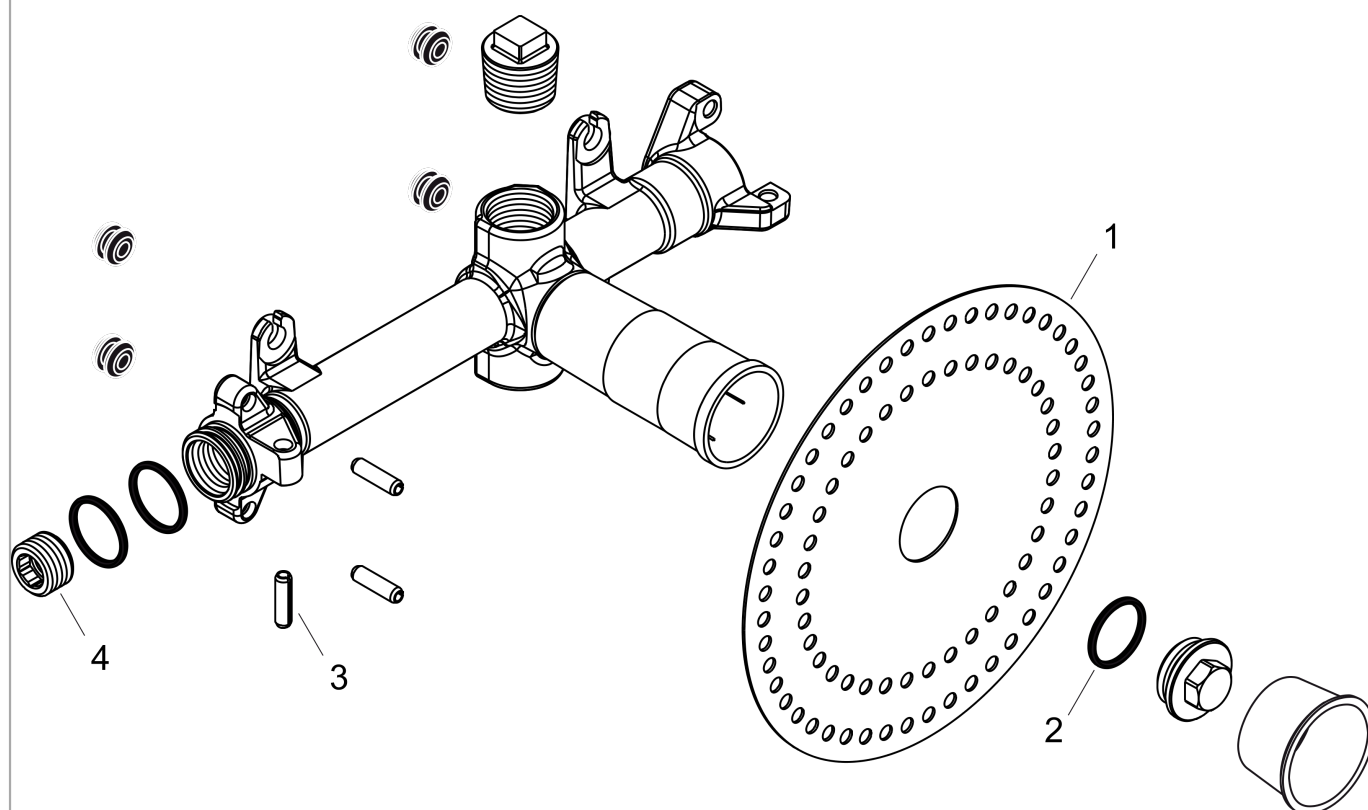

AXOR ShowerSolutions
Set básico para módulo de cascada 240/120 empotrada
 Acabado: ref.: **10941180**

Características

- Conexión: DN20

Ilustración del producto

Dibujo a escala

AXOR ShowerSolutions
Set básico para módulo de cascada 240/120 empotrada
Acabado: ref.: 10941180

Vista despiezada

Año de fabricación: >11/11

AXOR ShowerSolutions
Set básico para módulo de cascada 240/120 empotrada
 Acabado: ref.: **10941180**

Lista de piezas de recambio

Año de fabricación: >11/11

Posición		ref.	CP	UE
1	tira impermeabilizante	96492000	9,08 €	1
2	Junta toroidal 23x2,5	98183000	3,51 €	1
3	Varilla	95334000	15,00 €	1
4	Tapón	97998000	9,08 €	1