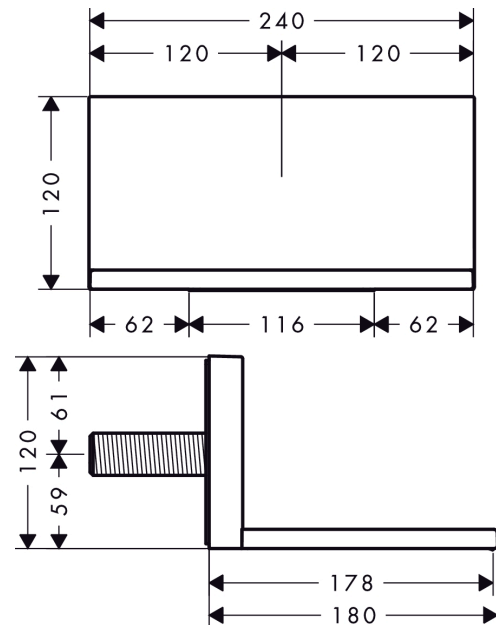

AXOR ShowerSolutions
Módulo de cascada 240/120 empotrada
 Acabado: **Cromo** ref.: **10942000**

Características

- Proyección: 180 mm
- Caudal máximo a 3 bar: 19 l/min

Tecnología

Ilustración del producto

Dibujo a escala

Diagrama de flujo

AXOR ShowerSolutions
Módulo de cascada 240/120 empotrada
Acabado: **Cromo** ref.: **10942000**

Vista despiezada

Año de fabricación: >11/11

AXOR ShowerSolutions
Módulo de cascada 240/120 empotrada
 Acabado: **Cromo** ref.: **10942000**

Lista de piezas de recambio

Año de fabricación: >11/11

Posición		ref.	CP	UE
1	Set de fijación	95430000	38,96 €	1
2	Junta toroidal 24x2	98388000	3,51 €	1
3	Racor G ³ / ₄	95886000	108,90 €	1
4	Caño completo	95882000	826,55 €	1
5	Junta	95885000	12,34 €	1
6	Difusor	95883000	221,19 €	1
7	Limitador de caudal (22 l/min)	95884000	12,34 €	1
8	Junta toroidal 15x1,5	92118000	3,51 €	1
9	Set tornillo	92834000	12,34 €	1
a	Cuerpo base	10941180	-	1
b	Difusor (especial 8°)	95492000	24,44 €	1