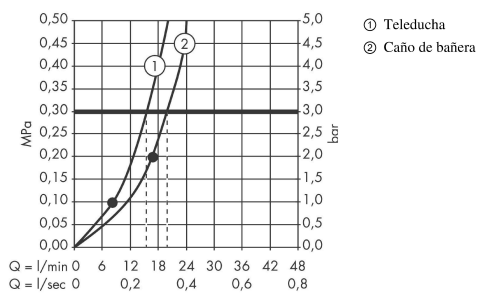

AXOR ShowerSolutions
Módulo de cascada 240/120 empotrada
 Acabado: **Cromo** ref.: **10942000**

Características

- Proyección: 180 mm
- Caudal máximo a 3 bar: 19 l/min

Tecnología

Ilustración del producto

Dibujo a escala

Diagrama de flujo

AXOR ShowerSolutions
Módulo de cascada 240/120 empotrada
Acabado: **Cromo** ref.: **10942000**

Vista despiezada

Año de fabricación: >11/11

AXOR ShowerSolutions
Módulo de cascada 240/120 empotrada
 Acabado: **Cromo** ref.: **10942000**