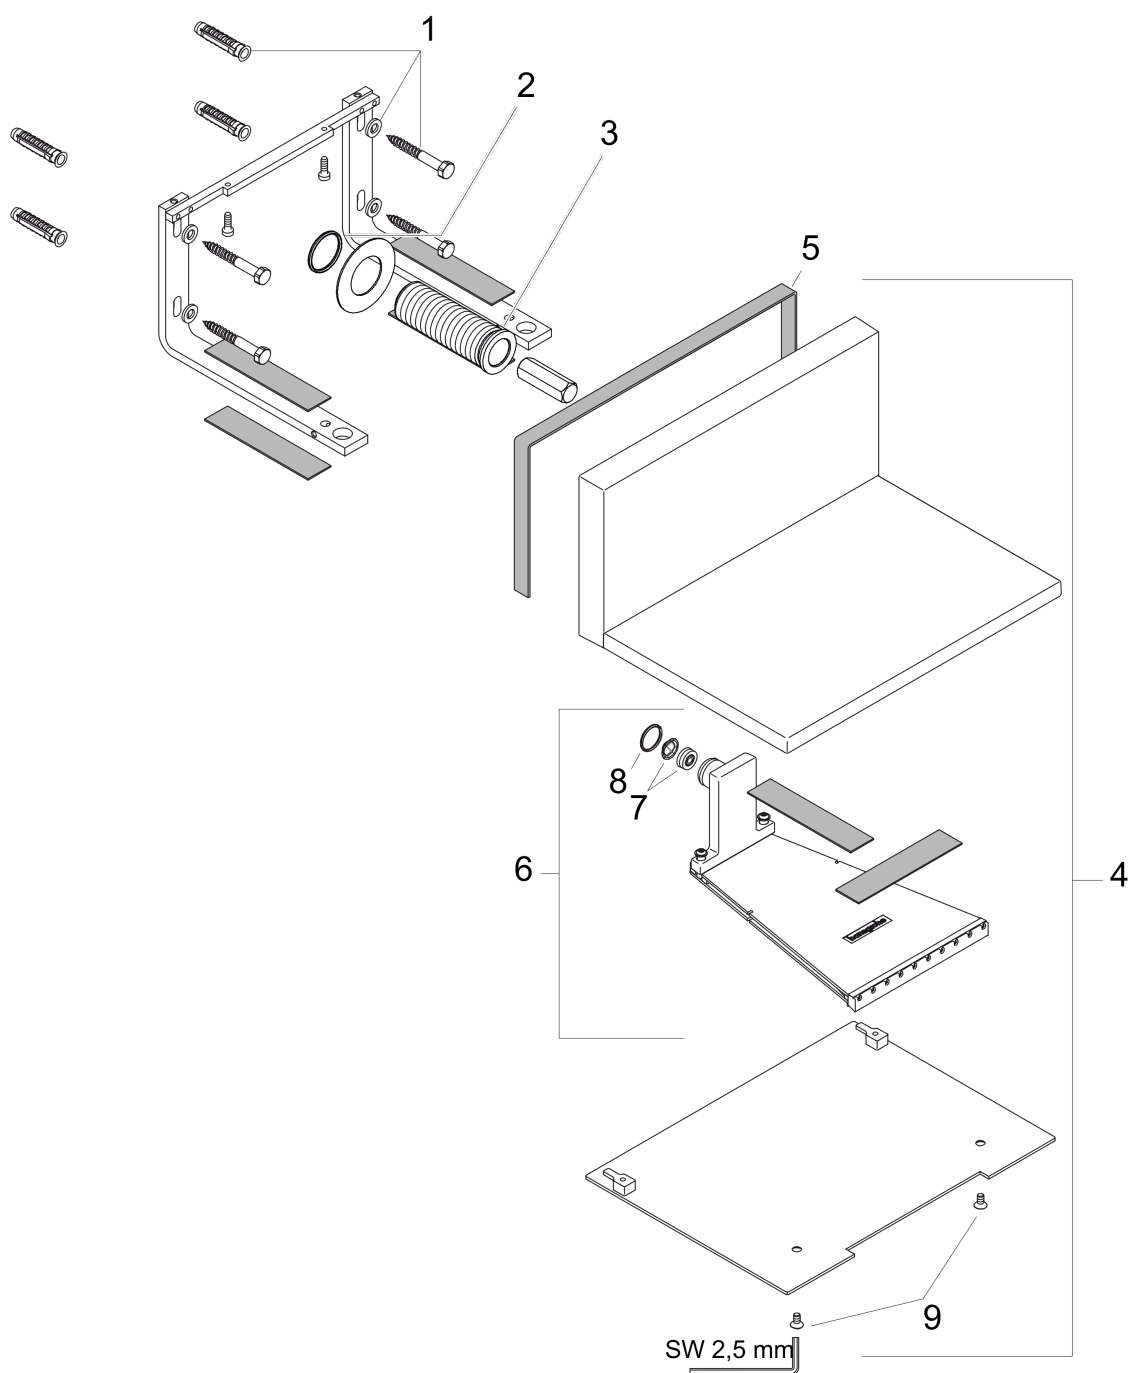

AXOR ShowerSolutions
Módulo de cascada 240/120 empotrada
 Acabado: **Cromo** ref.: **10942000**

Características

- Proyección: 180 mm
- Caudal máximo a 3 bar: 19 l/min

Tecnología

Ilustración del producto

Dibujo a escala

Diagrama de flujo

AXOR ShowerSolutions
Módulo de cascada 240/120 empotrada
Acabado: **Cromo** ref.: **10942000**

Vista despiezada

Año de fabricación: >11/11

AXOR ShowerSolutions
Módulo de cascada 240/120 empotrada
 Acabado: **Cromo** ref.: **10942000**

Lista de piezas de recambio

Año de fabricación: >11/11

Posición		ref.	CP	UE
1	Set de fijación	95430000	38,96 €	1
2	Junta toroidal 24x2	98388000	3,51 €	1
3	Racor G ³ / ₄	95886000	108,90 €	1
4	Caño completo	95882000	826,55 €	1
5	Junta	95885000	12,34 €	1
6	Difusor	95883000	221,19 €	1
7	Limitador de caudal (22 l/min)	95884000	12,34 €	1
8	Junta toroidal 15x1,5	92118000	3,51 €	1
9	Set tornillo	92834000	12,34 €	1
a	Cuerpo base	10941180	-	1
b	Difusor (especial 8°)	95492000	24,44 €	1