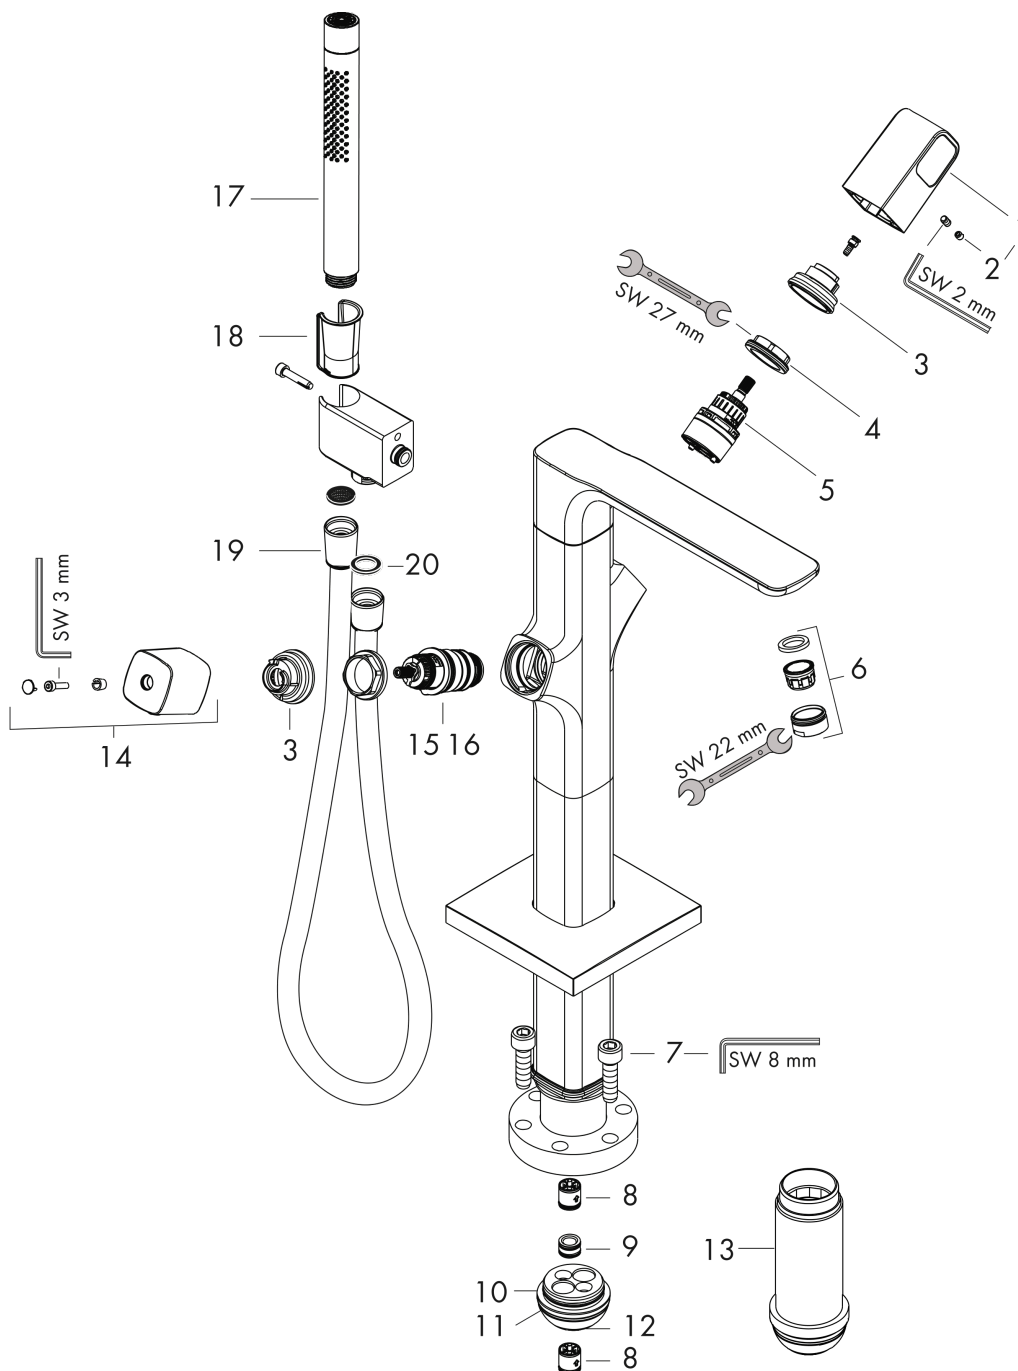

## Características

- Consiste en: termostato de bañera de pie, teleducha, flexo de ducha, soporte de ducha
- Proyección 204 mm
- 2 funciones
- Cartucho del termostato, llave de paso e inversor
- Tipo de chorro del mezclador: chorro normal
- Tipo de chorro para la teleducha: Rain, MonoRain
- Caudal máximo a 3 bar: 21 l/min
- Caudal del caño de bañera a 3 bar: 21 l/min
- Caudal de la teleducha a 3 bar: 14 l/min
- Mín. presión en funcionamiento: 1 bar
- Bloqueo de seguridad a 40 °C
- Temperatura máxima ajustable
- Válvula antirretorno
- Con retorno automático
- Conexión: DN15
- Con filtro de impurezas incluido

## Ejemplo de instalación

**AXOR Urquiola**  
**Termostato de bañera de pie**  
 Acabado: **Cromo** ref.: **11422000**

## Vista despiezada

Año de fabricación: >04/09

**AXOR Urquiola**  
**Termostato de bañera de pie**  
 Acabado: **Cromo** ref.: **11422000**

## Lista de piezas de recambio

Año de fabricación: >04/09

Posición		ref.	CP	UE
1	Mando	11491000	270,92 €	1
2	Tapón	95181000	3,51 €	1
3	Anillo tope para termoelemento	98916000	12,34 €	1
4	Tuerca	98913000	19,84 €	1
5	Montura con inversor	98283000	76,59 €	1
6	Aireador M24x1 (30 l/min)	96512000	15,00 €	1
7	Tornillo de cabeza cilíndrica ranurada M10x35	97670000	15,00 €	1
8	Set de válvula antirretorno DW 15	94074000	15,00 €	1
9	Junta toroidal 11x2	98127000	3,51 €	1
10	Junta toroidal 36x2,5	98190000	3,51 €	1
11	Junta toroidal 44x2,5	98162000	5,81 €	1
12	Junta toroidal 29x3	98371000	5,81 €	1
13	Prolongación 60 mm	92135000	175,69 €	1
14	Mando del termostato	11492000	93,41 €	1
15	Termoelemento	98282000	108,90 €	1
16	Elemento invertido	92373000	270,92 €	1
17	Teleducha	28532000	-	1
18	Arandela	92858000	5,81 €	1
19	Flexo Isiflex'B 1,25 m	28272000	-	1
20	Junta	98058000	3,51 €	1
a	Cuerpo base	10452180	-	1