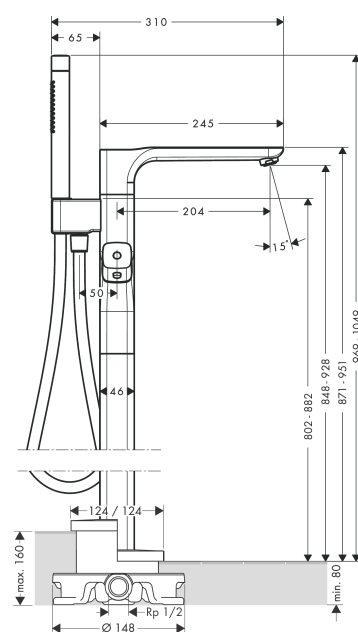

## Características

- Consiste en: termostato de bañera de pie, teleducha, flexo de ducha, soporte de ducha
- Proyección 204 mm
- 2 funciones
- Cartucho del termostato, llave de paso e inversor
- Tipo de chorro del mezclador: chorro normal
- Tipo de chorro para la teleducha: Rain, MonoRain
- Caudal máximo a 3 bar: 21 l/min
- Caudal del caño de bañera a 3 bar: 21 l/min
- Caudal de la teleducha a 3 bar: 14 l/min
- Mín. presión en funcionamiento: 1 bar
- Bloqueo de seguridad a 40 °C
- Temperatura máxima ajustable
- Válvula antirretorno
- Con retorno automático
- Conexión: DN15
- Con filtro de impurezas incluido

## Dibujo a escala

**AXOR Urquiola**  
**Termostato de bañera de pie**  
 Acabado: **Cromo** ref.: **11422000**