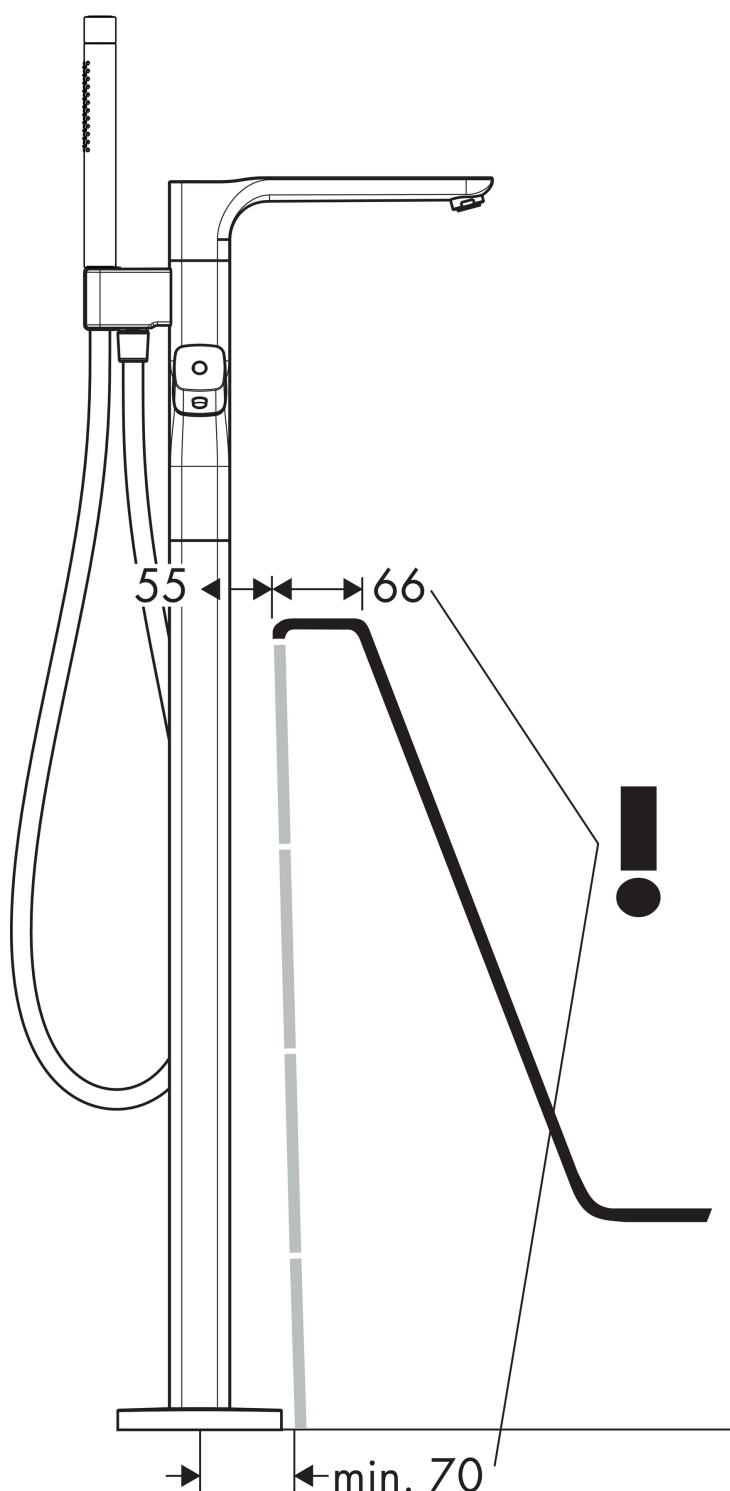

AXOR Urquiola
Termostato de bañera de pie
Acabado: **Cromo** ref.: **11422000**

Ejemplo de instalación