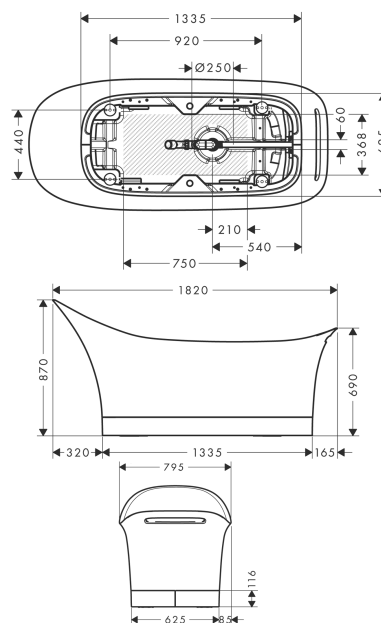

AXOR Urquiola
Bañera 1.800/600

Acabado: **Blanco** ref.: **11440000**

Características

- Bañera exenta
- Nivel de llenado: 340 mm aprox.
- Capacidad útil 180 l aprox. (1 persona 70 kg)
- Peso con agua (1 persona, 70 kg): aprox. 440 kg
- Peso sin agua 187 kg aprox.

Ilustración del producto

Dibujo a escala

AXOR Urquiola
Bañera 1.800/600
 Acabado: **Blanco** ref.: **11440000**

Ejemplo de instalación

AXOR Urquiola
Bañera 1.800/600
 Acabado: **Blanco** ref.: **11440000**

Vista despiezada

Año de fabricación: >08/09

AXOR Urquiola
Bañera 1.800/600
 Acabado: **Blanco** ref.: **11440000**

Lista de piezas de recambio

Año de fabricación: >08/09

Posición		ref.	CP	UE
1	Tapón	95487000	76,59 €	1
2	Junta	95426000	15,00 €	1
3	Vaciadores	95427000	76,59 €	1
4	Embellecedor	95488000	221,19 €	1
5	Faldón izquierda	95490000	1.183,62 €	1
6	Faldón derecha	95489000	1.183,62 €	1
7	Imán	29966000	76,59 €	1
8	Set de fijación	95430000	38,96 €	1
9	Sifón completo	56373000	-	1
10	Junta	98075000	9,08 €	1
11	Tuerca	96332000	9,08 €	1
12	Tube de conexión	96221000	9,08 €	1
13	Soportes	95491000	76,59 €	1
a	Etiqueta anti-derrapante	95434000	24,44 €	1
b	Tornillo de cabeza cilíndrica ranurada M6x10	92847000	3,51 €	1