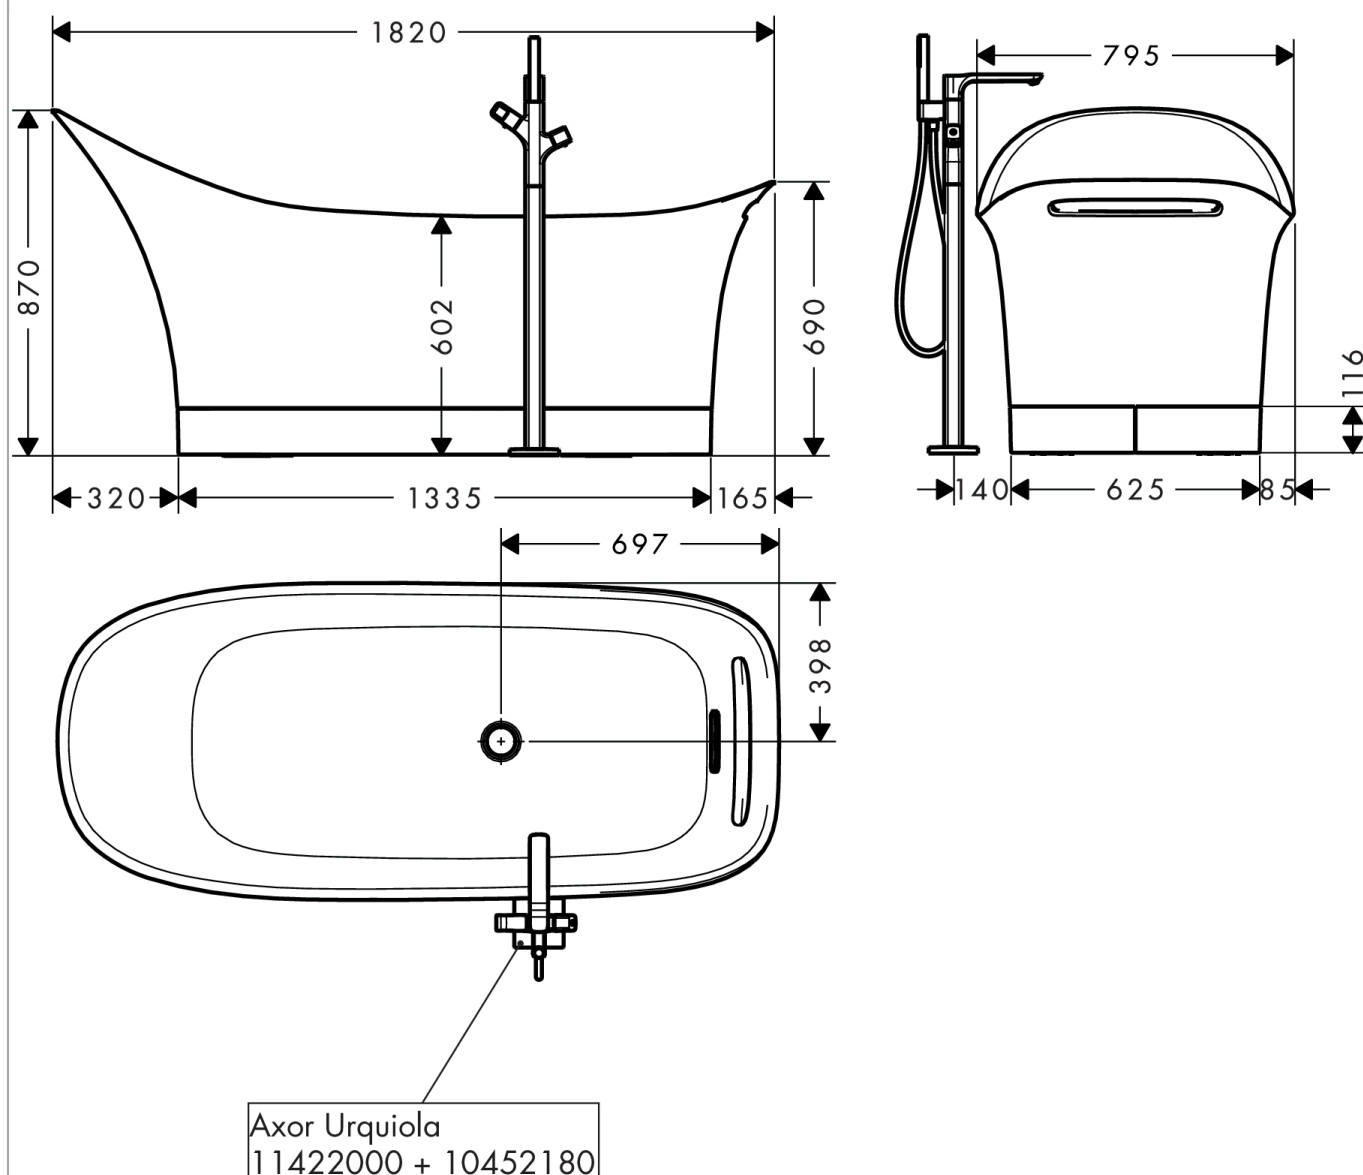

AXOR Urquiola
Bañera 1.800/600

Acabado: **Blanco** ref.: **11440000**

Características

- Bañera exenta
- Nivel de llenado: 340 mm aprox.
- Capacidad útil 180 l aprox. (1 persona 70 kg)
- Peso con agua (1 persona, 70 kg): aprox. 440 kg
- Peso sin agua 187 kg aprox.

Ilustración del producto

Dibujo a escala

AXOR Urquiola
Bañera 1.800/600
 Acabado: **Blanco** ref.: **11440000**

Ejemplo de instalación

AXOR Urquiola
Bañera 1.800/600
 Acabado: **Blanco** ref.: **11440000**

Vista despiezada

Año de fabricación: >08/09

AXOR Urquiola
Bañera 1.800/600
 Acabado: **Blanco** ref.: **11440000**

Lista de piezas de recambio

Año de fabricación: >08/09

Posición		ref.	CP	UE
1	Tapón	95487000	76,59 €	1
2	Junta	95426000	15,00 €	1
3	Vaciadores	95427000	76,59 €	1
4	Embellecedor	95488000	221,19 €	1
5	Faldón izquierda	95490000	1.183,62 €	1
6	Faldón derecha	95489000	1.183,62 €	1
7	Imán	29966000	76,59 €	1
8	Set de fijación	95430000	38,96 €	1
9	Sifón completo	56373000	-	1
10	Junta	98075000	9,08 €	1
11	Tuerca	96332000	9,08 €	1
12	Tube de conexión	96221000	9,08 €	1
13	Soportes	95491000	76,59 €	1
a	Etiqueta anti-derrapante	95434000	24,44 €	1
b	Tornillo de cabeza cilíndrica ranurada M6x10	92847000	3,51 €	1