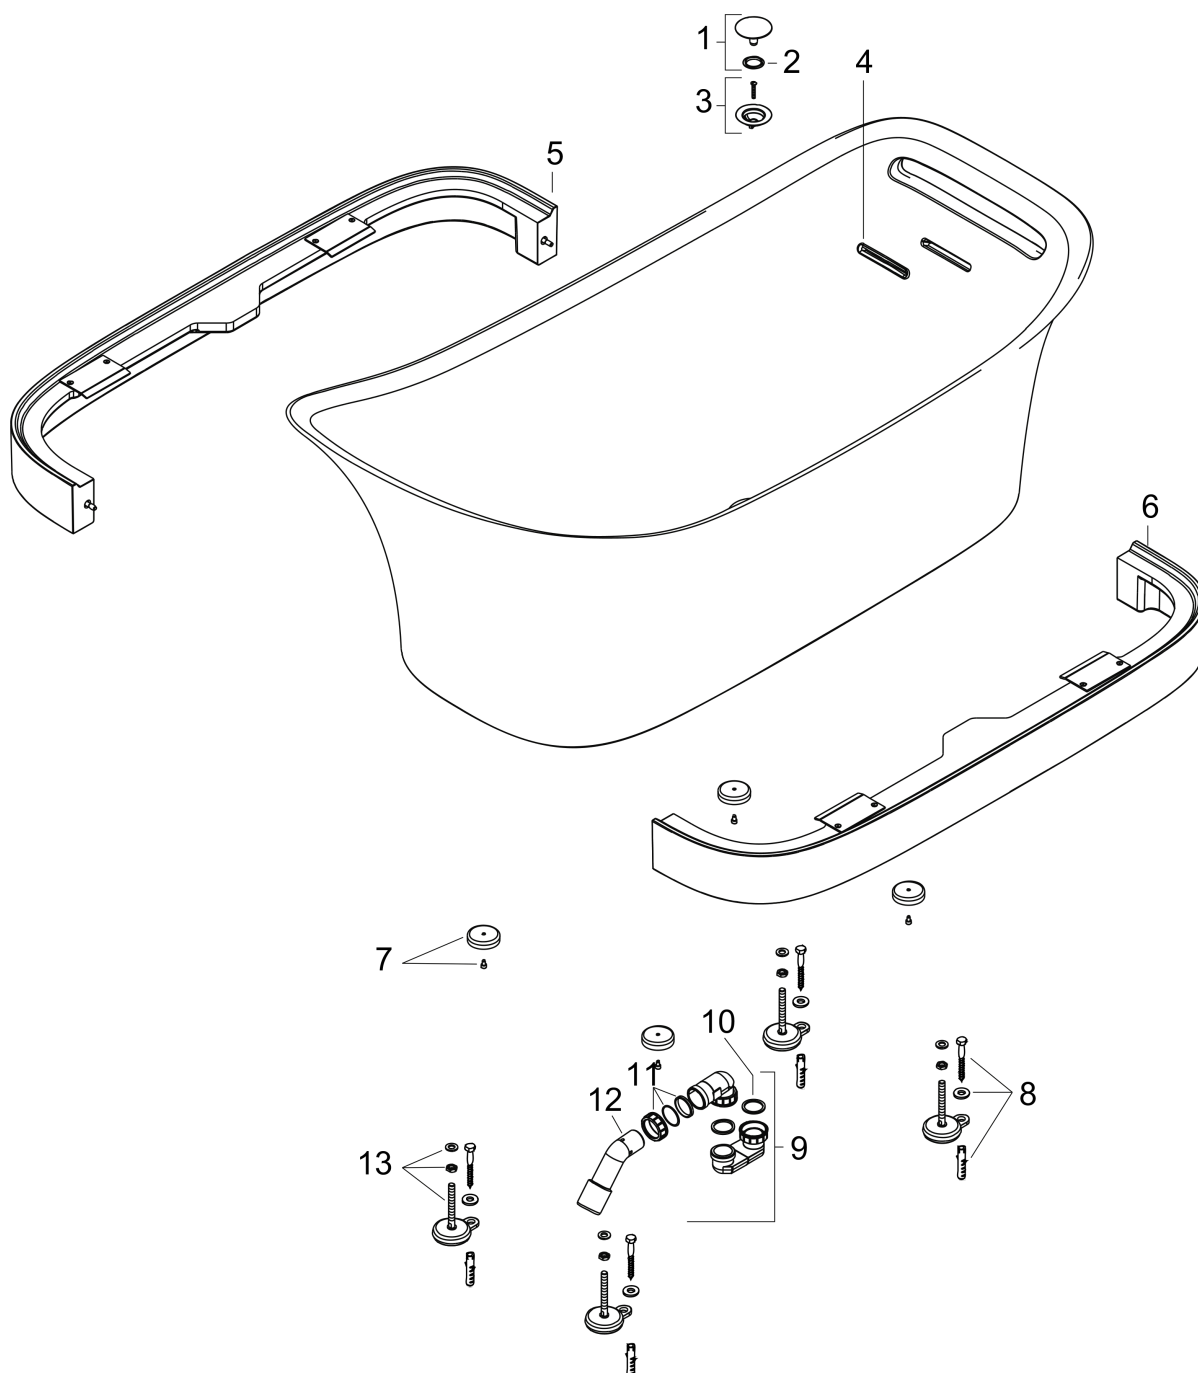

AXOR Urquiola
Bañera 1.800/600

Acabado: **Blanco** ref.: **11440000**

Características

- Bañera exenta
- Nivel de llenado: 340 mm aprox.
- Capacidad útil 180 l aprox. (1 persona 70 kg)
- Peso con agua (1 persona, 70 kg): aprox. 440 kg
- Peso sin agua 187 kg aprox.

Ilustración del producto

Dibujo a escala

AXOR Urquiola
Bañera 1.800/600
 Acabado: **Blanco** ref.: **11440000**

Ejemplo de instalación

AXOR Urquiola
Bañera 1.800/600
 Acabado: **Blanco** ref.: **11440000**

Vista despiezada

Año de fabricación: >08/09

AXOR Urquiola
Bañera 1.800/600
 Acabado: **Blanco** ref.: **11440000**

Lista de piezas de recambio

Año de fabricación: >08/09

Posición		ref.	CP	UE
1	Tapón	95487000	76,59 €	1
2	Junta	95426000	15,00 €	1
3	Vaciadores	95427000	76,59 €	1
4	Embellecedor	95488000	221,19 €	1
5	Faldón izquierda	95490000	1.183,62 €	1
6	Faldón derecha	95489000	1.183,62 €	1
7	Imán	29966000	76,59 €	1
8	Set de fijación	95430000	38,96 €	1
9	Sifón completo	56373000	-	1
10	Junta	98075000	9,08 €	1
11	Tuerca	96332000	9,08 €	1
12	Tube de conexión	96221000	9,08 €	1
13	Soportes	95491000	76,59 €	1
a	Etiqueta anti-derrapante	95434000	24,44 €	1
b	Tornillo de cabeza cilíndrica ranurada M6x10	92847000	3,51 €	1