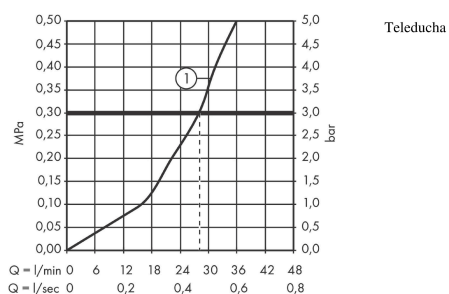

Diagrama de flujo