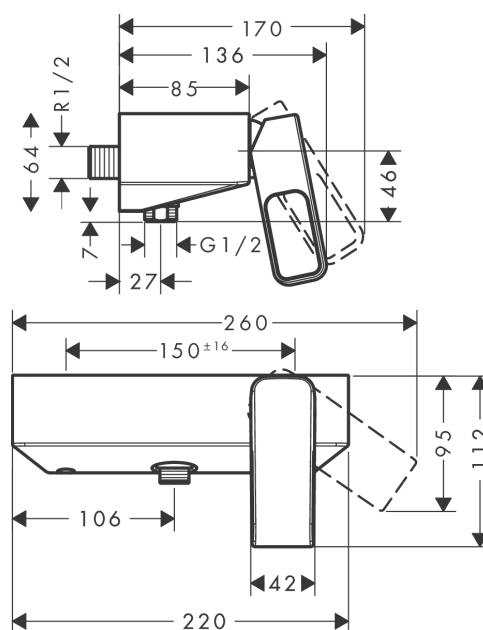

**AXOR Urquiola**  
**Mezclador monomando de ducha visto**  
 Acabado: **Cromo** ref.: **11620000**

### Características

- Excéntricas:  $150 \pm 16$  mm
- Caudal máximo a 3 bar: 28 l/min
- Válvula antirretorno
- Con amortiguador de sonido

### Dibujo a escala

## Lista de piezas de recambio

Año de fabricación: >04/09

Posición		ref.	CP	UE
1	Mando	11493000	221,19 €	1
2	Florón	96763000	9,08 €	1
3	Tuerca	97209000	15,00 €	1
4	Junta toroidal 33x2	98154000	3,51 €	1
5	Cartucho	92730000	62,19 €	1
6	Tornillo	95140000	5,81 €	1
7	Junta	95008000	9,08 €	1
8	Racor	95367000	24,44 €	1
9	Set de válvula antirretorno DW 15	94074000	15,00 €	1
10	Junta toroidal 15x1,5	92118000	3,51 €	1
11	Silenciador	94073000	24,44 €	1
12	Racor	97236000	12,34 €	1
13	Junta toroidal 13x3	98184000	3,51 €	1
14	Junta toroidal 17x1,5	98137000	3,51 €	1
15	Set de excéntrica standard	94136000	62,19 €	1
16	Junta	97530000	5,81 €	1
17	Tornillo de cabeza cilíndrica ranurada M6x10	92847000	3,51 €	1
18	Tapón	92859000	19,84 €	1