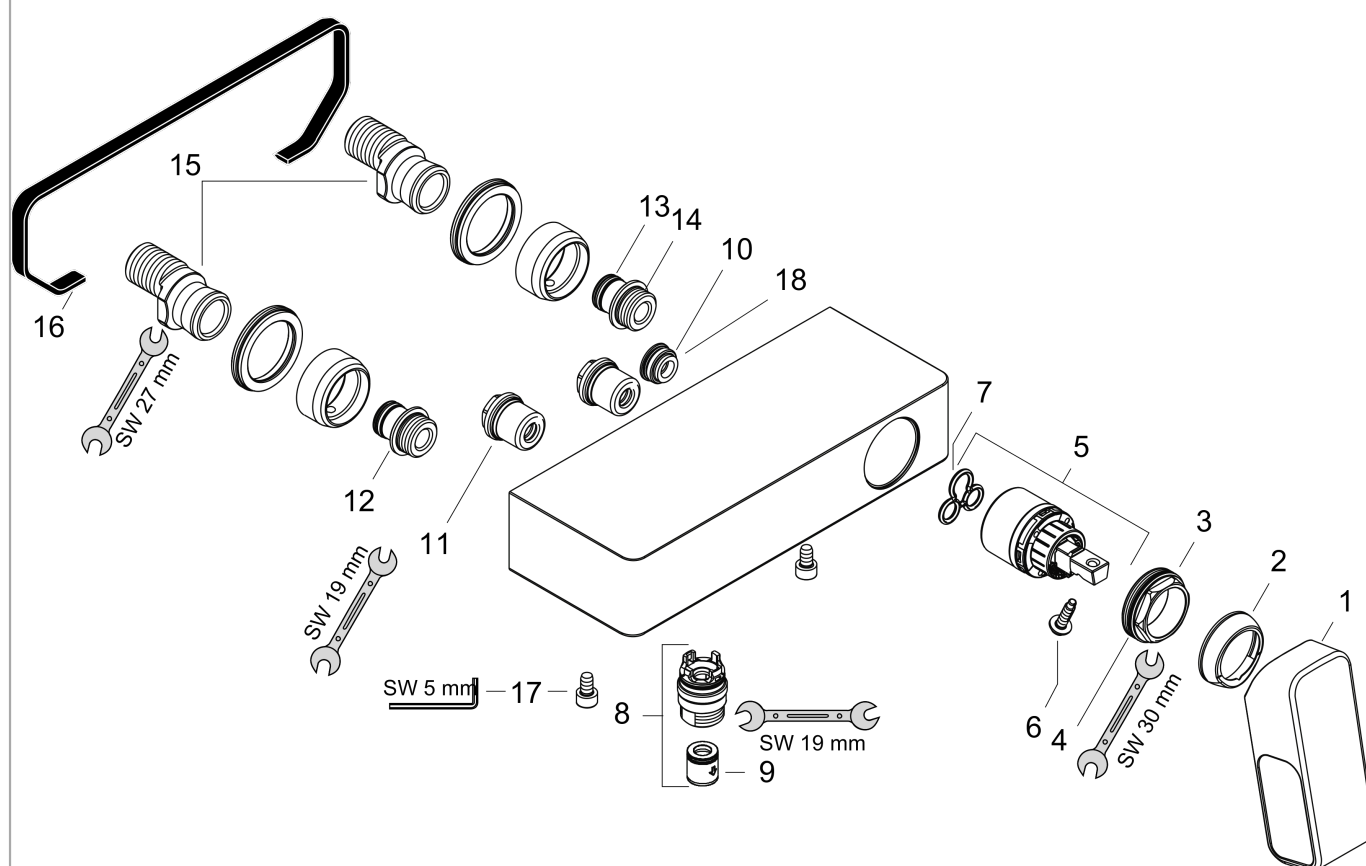

AXOR Urquiola
Mezclador monomando de ducha visto
Acabado: **Cromo** ref.: **11620000**

Vista despiezada

Año de fabricación: >04/09

AXOR Urquiola
Mezclador monomando de ducha visto
Acabado: **Cromo** ref.: **11620000**

Lista de piezas de recambio

Año de fabricación: >04/09

Posición		ref.	CP	UE
1	Mando	11493000	221,19 €	1
2	Florón	96763000	9,08 €	1
3	Tuerca	97209000	15,00 €	1
4	Junta toroidal 33x2	98154000	3,51 €	1
5	Cartucho	92730000	62,19 €	1
6	Tornillo	95140000	5,81 €	1
7	Junta	95008000	9,08 €	1
8	Racor	95367000	24,44 €	1
9	Set de válvula antirretorno DW 15	94074000	15,00 €	1
10	Junta toroidal 15x1,5	92118000	3,51 €	1
11	Silenciador	94073000	24,44 €	1
12	Racor	97236000	12,34 €	1
13	Junta toroidal 13x3	98184000	3,51 €	1
14	Junta toroidal 17x1,5	98137000	3,51 €	1
15	Set de excéntrica standard	94136000	62,19 €	1
16	Junta	97530000	5,81 €	1
17	Tornillo de cabeza cilíndrica ranurada M6x10	92847000	3,51 €	1
18	Tapón	92859000	19,84 €	1