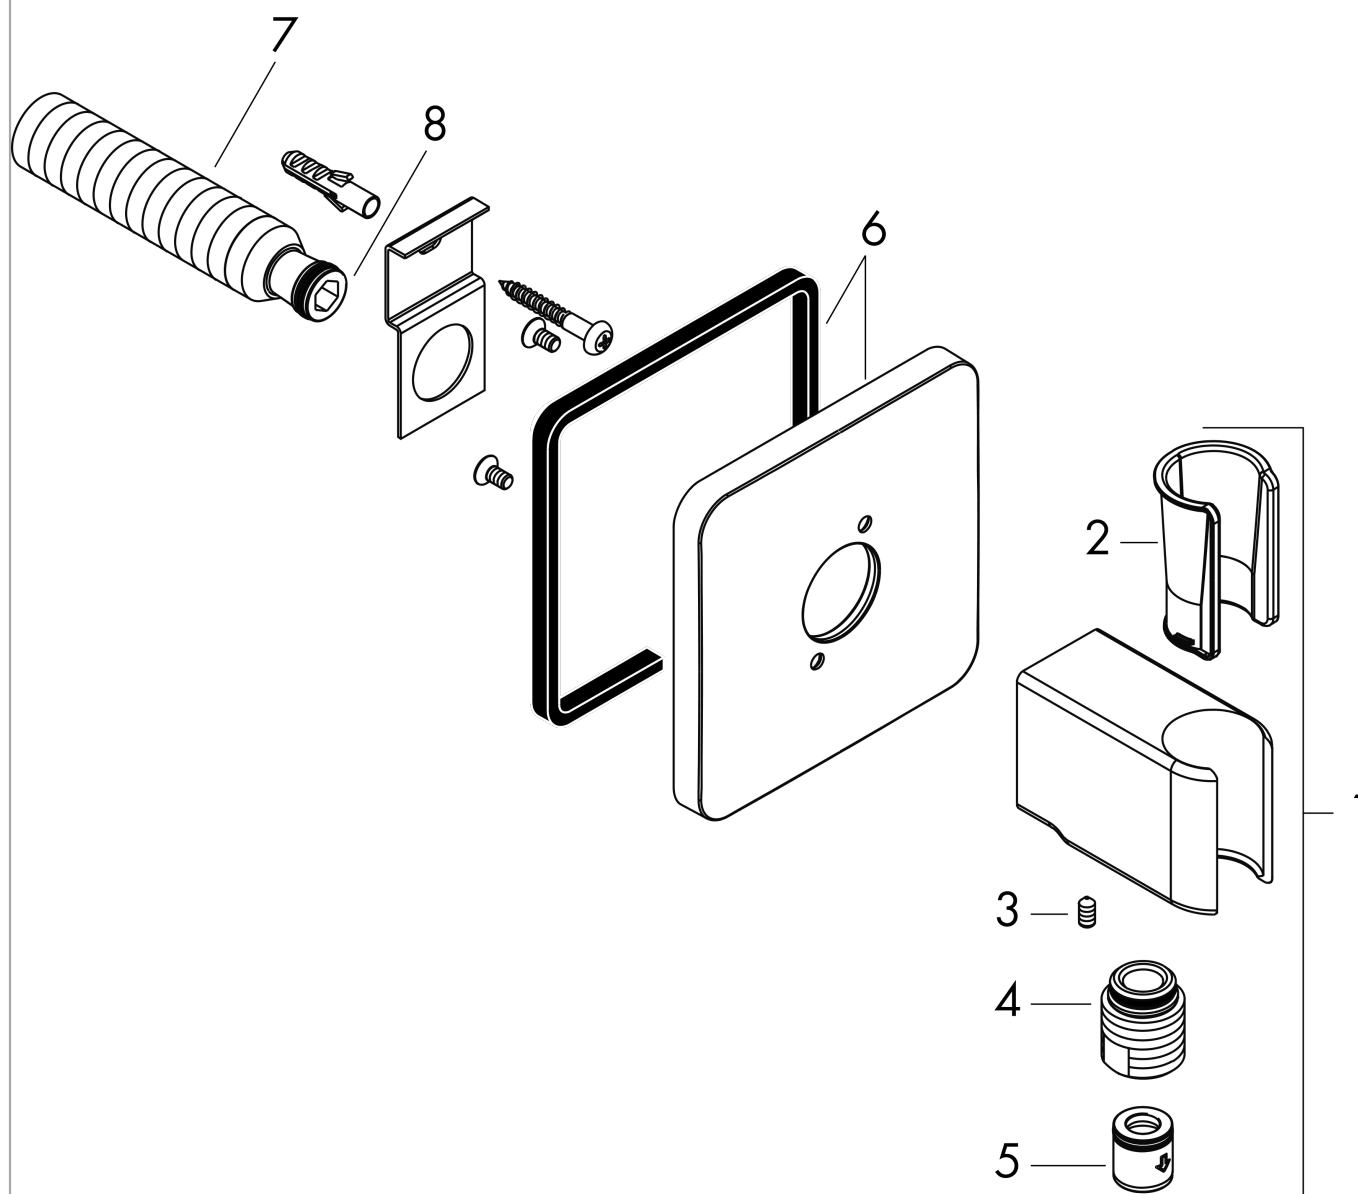

AXOR ShowerSolutions
Soporte de ducha softsquare
Acabado: **Cromo** ref.: **11626000**

Características

- Válvula antirretorno
- Tipo de conexión: G ½
- Para flexos con tuercas cónicas

Ilustración del producto

Dibujo a escala

AXOR ShowerSolutions
Soporte de ducha softsquare
Acabado: **Cromo** ref.: **11626000**

Vista despiezada

Año de fabricación: >04/09

AXOR ShowerSolutions
Soporte de ducha softsquare
 Acabado: **Cromo** ref.: **11626000**

Lista de piezas de recambio

Año de fabricación: >04/09

Posición		ref.	CP	UE
1	Soporte para teleducha	95187000	175,69 €	1
2	Arandela	92858000	5,81 €	1
3	Tornillo manecilla M4x8	97669000	3,51 €	1
4	Junta toroidal 14x2	98129000	3,51 €	1
5	Set de válvula antirretorno DW 15	94074000	15,00 €	1
6	Florón	95186000	48,28 €	1
7	Racor G½	98933000	62,19 €	1
8	Junta toroidal 11x2	98127000	3,51 €	1