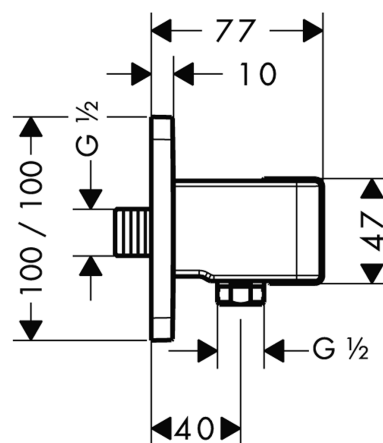

AXOR ShowerSolutions
Soporte de ducha softsquare
Acabado: **Cromo** ref.: **11626000**

Características

- Válvula antirretorno
- Tipo de conexión: G ½
- Para flexos con tuercas cónicas

Ilustración del producto

Dibujo a escala

AXOR ShowerSolutions
Soporte de ducha softsquare
Acabado: **Cromo** ref.: **11626000**

Vista despiezada

Año de fabricación: >04/09

AXOR ShowerSolutions
Soporte de ducha softsquare
 Acabado: **Cromo** ref.: **11626000**

Lista de piezas de recambio

Año de fabricación: >04/09

Posición		ref.	CP	UE
1	Soporte para teleducha	95187000	175,69 €	1
2	Arandela	92858000	5,81 €	1
3	Tornillo manecilla M4x8	97669000	3,51 €	1
4	Junta toroidal 14x2	98129000	3,51 €	1
5	Set de válvula antirretorno DW 15	94074000	15,00 €	1
6	Florón	95186000	48,28 €	1
7	Racor G½	98933000	62,19 €	1
8	Junta toroidal 11x2	98127000	3,51 €	1